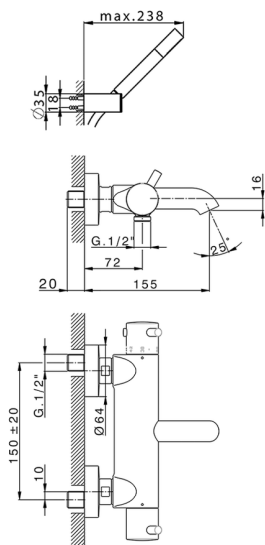

Bañera termostática con duplex NUOVA LESS_LND23016

MODELO **LND23016**

Bañera termostática con duplex, soporte duchita articulado mural, duchita una función minimal de Latón, flexible liso SUPREME 150 cm

ACABADOS DISPONIBLES

-  **21** 21 Cromo
-  **2F** 2F Níquel Cepillado
-  **40** 40 Negro Mate
-  **4Q** 4Q Blanco Mate

CARACTERÍSTICAS

Recambio Cartucho **24.04A.PP**

Cartucho Termostático Plus P 8X20

DeviaStop