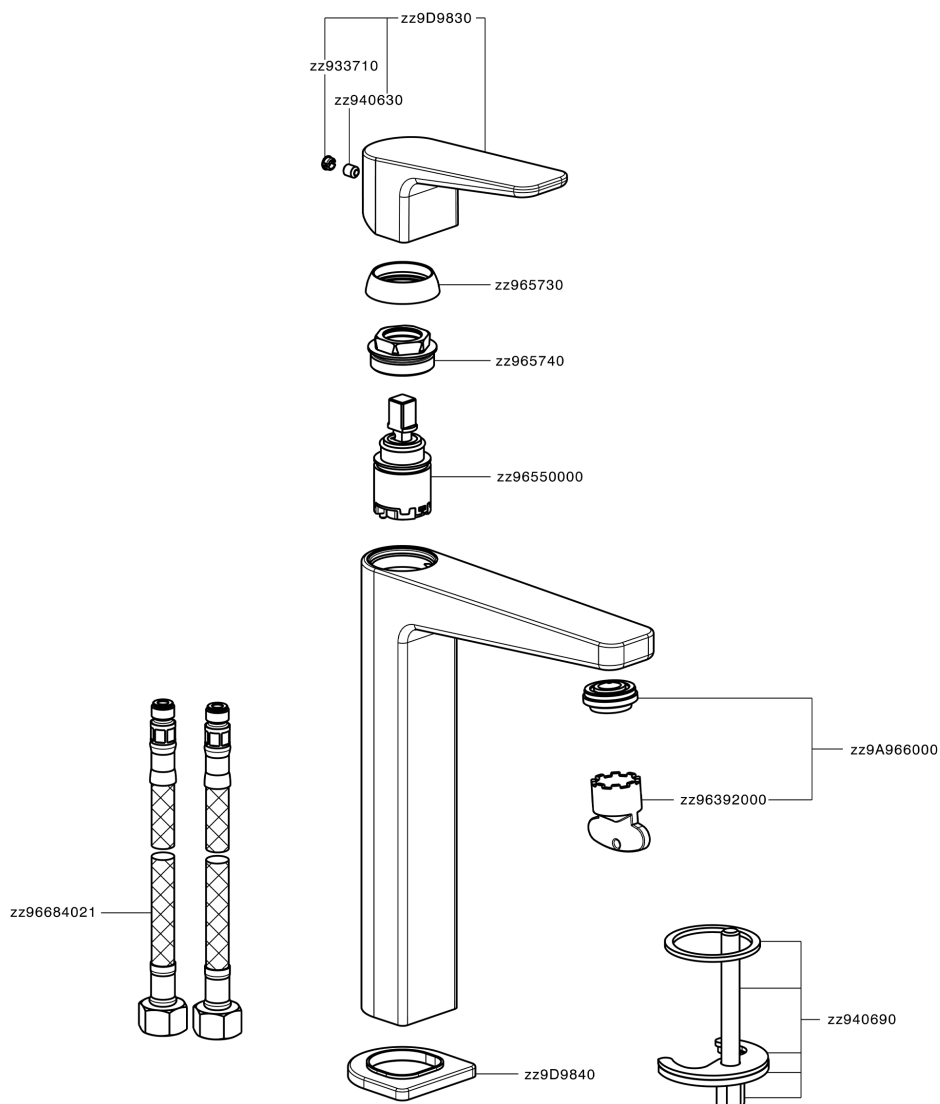

## Lavabo monomando alto ROCK&ROLL\_RK003544

MODELO **RK003544**

Lavabo monomando alto, sin desagüe automático, latiguillos acero G.3/8"

### CARACTERÍSTICAS

Recambio Cartucho **ZZ96550000**

**Cartucho Monomando 25 mm**

## Lavabo monomando alto ROCK&ROLL\_RK003544

RK003544

<https://es.cisal.it/lavabo-monomando-alto-rockroll-rk003544>

2024-12-22