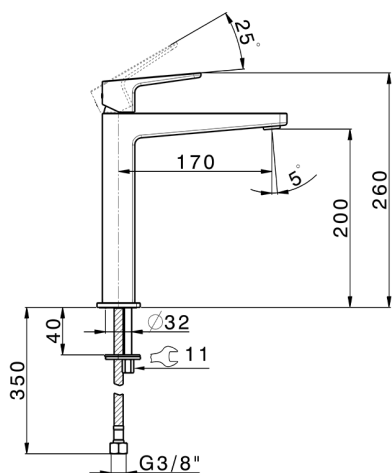

## Lavabo monomando alto ROCK&ROLL\_RK003544

MODELO **RK003544**

Lavabo monomando alto, sin desagüe automático, latiguillos acero G.3/8"

### CARACTERÍSTICAS

Recambio Cartucho **ZZ96550000**

**Cartucho Monomando 25 mm**