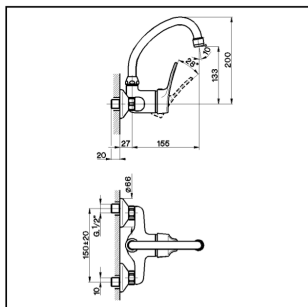

Fregadero monomando de pared KITCHEN_FU00041

cisal

FU 00041

- Monocomando livello
- Single lever sink mixer
- Einhand-Wand-Spültischbatterie
- Mitigeur évier mural

bar	PORTATA BOCCA DI EROGAZIONE * SPOUT FLOW RATE DURCHFLOSS WANNENEINLAUF DEBIT BEC DEVERSEUR l/min.
0.5	6.5
1	8.5
2	12
3	14.5
4	16
5	18

NR.	DESCRIZIONE DESCRIPTION BESCHREIBUNG DESCRIPTION	N. CODICE CODE NO. WERKSNR. NR. CODE	NR.	DESCRIZIONE DESCRIPTION BESCHREIBUNG DESCRIPTION	N. CODICE CODE NO. WERKSNR. NR. CODE	NR.	DESCRIZIONE DESCRIPTION BESCHREIBUNG DESCRIPTION	N. CODICE CODE NO. WERKSNR. NR. CODE
1	Leva monocomando "FU" Lever "FU" Hebel "FU" Lévier "FU"	ZZ 92910 0	5	Canna alta Ø18 interasse 200 con aeratore Swinging spout 200 Ø18 with mousseur Auslauf-Rohr-U-200 Ø18 mit Perlator Bec orientable 200 Ø18 avec mousseur	ZZ 92810 0			
1-1	Grano punta plana inox M.6x6 Screw-stainless steel M.6x6 Madschraube M.6x6 Vis speciale inox M.6x6	ZZ 92645 0	5-1	Aeratore M.22x1 IA Mousseur M.22x1 IA Perlator M.22x1 IA Mousseur M.22x1 IA	ZZ 92835 0			
1-2	Placchetta per leva Cap for lever Abdeckkappe 1/Hebel Plaquelette levier	ZZ 92710 0	5-2	Cartuccia per aeratore M. 22x1 Mousseur cartridge M.22x1 Kart.Li/Perlator M.22x1 Cartouche x mousseur M.22x1	ZZ 92708 0			
2	Copricartuccia senza ideogrammi Escutcheon cartridge without ideogram Abdeckkappe ohne Ideogramm Couver-cartouche sans ideogramme	ZZ 92718 0	5-3	Calotta 3/4" es.29 Ø19,5 Nut 3/4" Ø19.5 Mutter 3/4" Ø19.5 Ecrou 3/4" Ø19.5	ZZ 92615 0			
3	Calotta bloccaggio cartuccia piccola Nut for mixing valve-small Mutter UKartusche Ecrou pour cartouche	ZZ 92603 0	6	Eccentrico con rosone Eccentric connection with escutcheon S - Anschluss m. Rosette Excentrique + rosace	ZZ 92848 0			
4	Cartuccia monocomando piccola Mixing valve - small size Kartusche Cartouche mitigeurs	ZZ 92909 0	6-1	Guarnizione NBR 90 SH. 24x16x2,7 Gasket NBR 90 SH. 24x16x2.7 Dichtung NBR 90 SH. 24x16x2.7 Joint NBR 90 SH. 24x16x2.7	ZZ 92689 0			