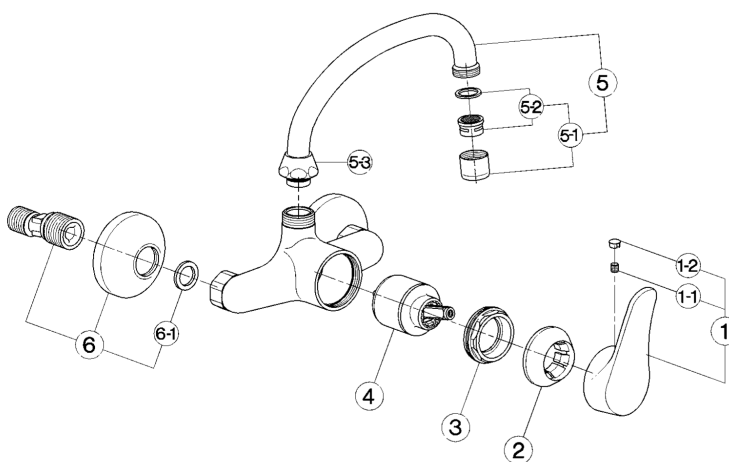

Fregadero monomando de pared KITCHEN_FU00041

cisal

FU 00041

- Monocomando livello
- Single lever sink mixer
- Einhand-Wand-Spültischbatterie
- Mitigeur évier mural

bar	PORTATA BOCCA DI EROGAZIONE * SPOUT FLOW RATE DURCHFLOSS WANNENEINLAUF DEBIT BEC DEVERSEUR l/min.
0.5	6.5
1	8.5
2	12
3	14.5
4	16
5	18

NR.	DESCRIZIONE DESCRIPTION BESCHREIBUNG DESCRIPTION	N. CODICE CODE NO. WERKSNR. NR. CODE	NR.	DESCRIZIONE DESCRIPTION BESCHREIBUNG DESCRIPTION	N. CODICE CODE NO. WERKSNR. NR. CODE	NR.	DESCRIZIONE DESCRIPTION BESCHREIBUNG DESCRIPTION	N. CODICE CODE NO. WERKSNR. NR. CODE
1	Leva monocomando "FU" Lever "FU" Hebel "FU" Lévier "FU"	ZZ 92910 0	5	Canna alta Ø18 interasse 200 con aeratore Swinging spout 200 Ø18 with mousseur Auslauf-Rohr-U-200 Ø18 mit Perlator Bec orientable 200 Ø18 avec mousseur	ZZ 92810 0			
1-1	Grano punta plana inox M.6x6 Screw-stainless steel M.6x6 Madschraube M.6x6 Vis speciale inox M.6x6	ZZ 92645 0	5-1	Aeratore M.22x1 IA Mousseur M.22x1 IA Perlator M.22x1 IA Mousseur M.22x1 IA	ZZ 92835 0			
1-2	Placchetta per leva Cap for lever Abdeckkappe 1/Hebel Plaquelette levier	ZZ 92710 0	5-2	Cartuccia per aeratore M. 22x1 Mousseur cartridge M.22x1 Kart.Li/Perlator M.22x1 Cartouche x mousseur M.22x1	ZZ 92708 0			
2	Copricartuccia senza ideogrammi Escutcheon cartridge without ideogram Abdeckkappe ohne Ideogramm Couver-cartouche sans ideogramme	ZZ 92718 0	5-3	Calotta 3/4" es.29 Ø19,5 Nut 3/4" Ø19.5 Mutter 3/4" Ø19.5 Ecrou 3/4" Ø19.5	ZZ 92615 0			
3	Calotta bloccaggio cartuccia piccola Nut for mixing valve-small Mutter UKartusche Ecrou pour cartouche	ZZ 92603 0	6	Eccentrico con rosone Eccentric connection with escutcheon S - Anschluss m. Rosette Excentrique + rosace	ZZ 92848 0			
4	Cartuccia monocomando piccola Mixing valve - small size Kartusche Cartouche mitigeurs	ZZ 92909 0	6-1	Guarnizione NBR 90 SH. 24x16x2,7 Gasket NBR 90 SH. 24x16x2.7 Dichtung NBR 90 SH. 24x16x2.7 Joint NBR 90 SH. 24x16x2.7	ZZ 92689 0			