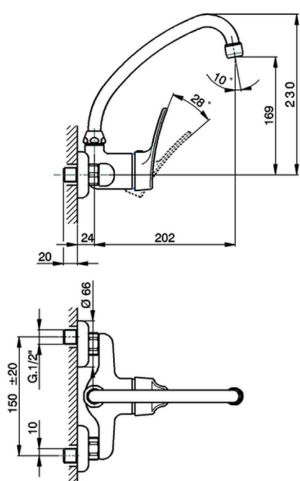

Fregadero monomando de pared KITCHEN_FU000411

MODELO **FU000411**

Fregadero monomando de pared, caño giratorio

ACABADOS DISPONIBLES

CARACTERÍSTICAS

Recambio Cartucho **ZZ92909000**

Cartucho Monomando 43 mm