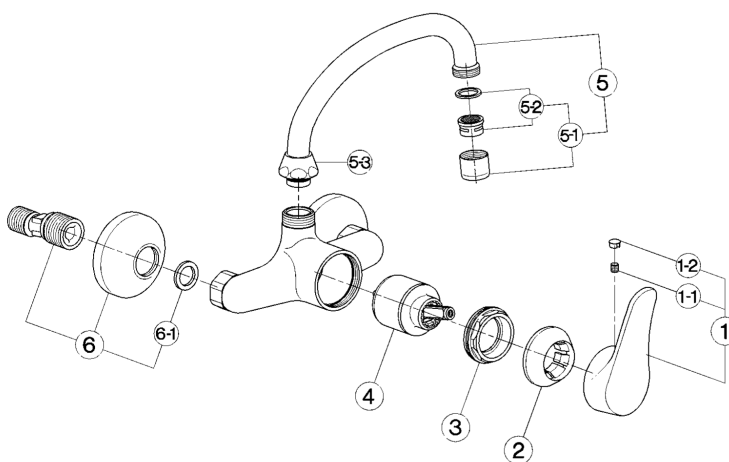

cisal

FU 00041

- Monocomando livello
- Single lever sink mixer
- Einhand-Wand-Spültischbatterie
- Mitigeur évier mural

bar	PORTATA BOCCA DI EROGAZIONE * SPOUT FLOW RATE DURCHFLOSS WANNENEINLAUF DEBIT BEC DEVERSEUR l/min.
0.5	6.5
1	8.5
2	12
3	14.5
4	16
5	18

NR.	DESCRIZIONE DESCRIPTION BESCHREIBUNG DESCRIPTION	N. CODICE CODE NO. WERKSNR. NR. CODE	NR.	DESCRIZIONE DESCRIPTION BESCHREIBUNG DESCRIPTION	N. CODICE CODE NO. WERKSNR. NR. CODE	NR.	DESCRIZIONE DESCRIPTION BESCHREIBUNG DESCRIPTION	N. CODICE CODE NO. WERKSNR. NR. CODE
1	Leva monocomando "FU" Lever "FU" Hebel "FU" Lévier "FU"	ZZ 92910 0	5	Canna alta Ø18 interasse 200 con aeratore Swinging spout 200 Ø18 with mousseur Auslauf-Rohr-U-200 Ø18 mit Perlator Bec orientable 200 Ø18 avec mousseur	ZZ 92810 0			
1-1	Grano punta plana inox M.6x6 Screw-stainless steel M.6x6 Madschraube M.6x6 Vis speciale inox M.6x6	ZZ 92645 0	5-1	Aeratore M.22x1 IA Mousseur M.22x1 IA Perlator M.22x1 IA Mousseur M.22x1 IA	ZZ 92835 0			
1-2	Placchetta per leva Cap for lever Abdeckkappe 1/Hebel Plaquelette levier	ZZ 92710 0	5-2	Cartuccia per aeratore M. 22x1 Mousseur cartridge M.22x1 Kart.Li/Perlator M.22x1 Cartouche x mousseur M.22x1	ZZ 92708 0			
2	Copricartuccia senza ideogrammi Escutcheon cartridge without ideogram Abdeckkappe ohne Ideogramm Couver-cartouche sans ideogramme	ZZ 92718 0	5-3	Calotta 3/4" es.29 Ø19,5 Nut 3/4" Ø19.5 Mutter 3/4" Ø19.5 Ecrou 3/4" Ø19.5	ZZ 92615 0			
3	Calotta bloccaggio cartuccia piccola Nut for mixing valve-small Mutter UKartusche Ecrou pour cartouche	ZZ 92603 0	6	Eccentrico con rosone Eccentric connection with escutcheon S - Anschluss m. Rosette Excentrique + rosace	ZZ 92848 0			
4	Cartuccia monocomando piccola Mixing valve - small size Kartusche Cartouche mitigeurs	ZZ 92909 0	6-1	Guarnizione NBR 90 SH. 24x16x2,7 Gasket NBR 90 SH. 24x16x2.7 Dichtung NBR 90 SH. 24x16x2.7 Joint NBR 90 SH. 24x16x2.7	ZZ 92689 0			