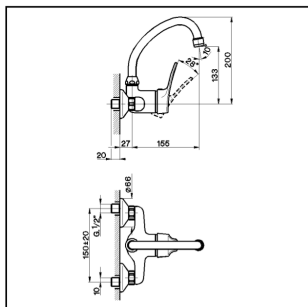

cisal

FU 00041

- Monocomando livello
- Single lever sink mixer
- Einhand-Wand-Spültischbatterie
- Mitigeur évier mural

bar	PORTATA BOCCA DI EROGAZIONE * SPOUT FLOW RATE DURCHFLOSS WANNENEINLAUF DEBIT BEC DEVERSEUR l/min.
0.5	6.5
1	8.5
2	12
3	14.5
4	16
5	18

NR.	DESCRIZIONE DESCRIPTION BESCHREIBUNG DESCRIPTION	N. CODICE CODE NO. WERKSNR. NR. CODE	NR.	DESCRIZIONE DESCRIPTION BESCHREIBUNG DESCRIPTION	N. CODICE CODE NO. WERKSNR. NR. CODE	NR.	DESCRIZIONE DESCRIPTION BESCHREIBUNG DESCRIPTION	N. CODICE CODE NO. WERKSNR. NR. CODE
1	Leva monocomando "FU" Lever "FU" Hebel "FU" Lévier "FU"	ZZ 92910 0	5	Canna alta Ø18 interasse 200 con aeratore Swinging spout 200 Ø18 with mousseur Auslauf-Rohr-U-200 Ø18 mit Perlator Bec orientable 200 Ø18 avec mousseur	ZZ 92810 0			
1-1	Grano punta plana inox M.6x6 Screw-stainless steel M.6x6 Madschraube M.6x6 Vis speciale inox M.6x6	ZZ 92645 0	5-1	Aeratore M.22x1 IA Mousseur M.22x1 IA Perlator M.22x1 IA Mousseur M.22x1 IA	ZZ 92835 0			
1-2	Placchetta per leva Cap for lever Abdeckkappe 1/Hebel Plaquelette levier	ZZ 92710 0	5-2	Cartuccia per aeratore M. 22x1 Mousseur cartridge M.22x1 Kart.Li/Perlator M.22x1 Cartouche x mousseur M.22x1	ZZ 92708 0			
2	Copricartuccia senza ideogrammi Escutcheon cartridge without ideogram Abdeckkappe ohne Ideogramm Couver-cartouche sans ideogramme	ZZ 92718 0	5-3	Calotta 3/4" es.29 Ø19,5 Nut 3/4" Ø19.5 Mutter 3/4" Ø19.5 Ecrou 3/4" Ø19.5	ZZ 92615 0			
3	Calotta bloccaggio cartuccia piccola Nut for mixing valve-small Mutter UKartusche Ecrou pour cartouche	ZZ 92603 0	6	Eccentrico con rosone Eccentric connection with escutcheon S - Anschluss m. Rosette Excentrique + rosace	ZZ 92848 0			
4	Cartuccia monocomando piccola Mixing valve - small size Kartusche Cartouche mitigeurs	ZZ 92909 0	6-1	Guarnizione NBR 90 SH. 24x16x2,7 Gasket NBR 90 SH. 24x16x2.7 Dichtung NBR 90 SH. 24x16x2.7 Joint NBR 90 SH. 24x16x2.7	ZZ 92689 0			