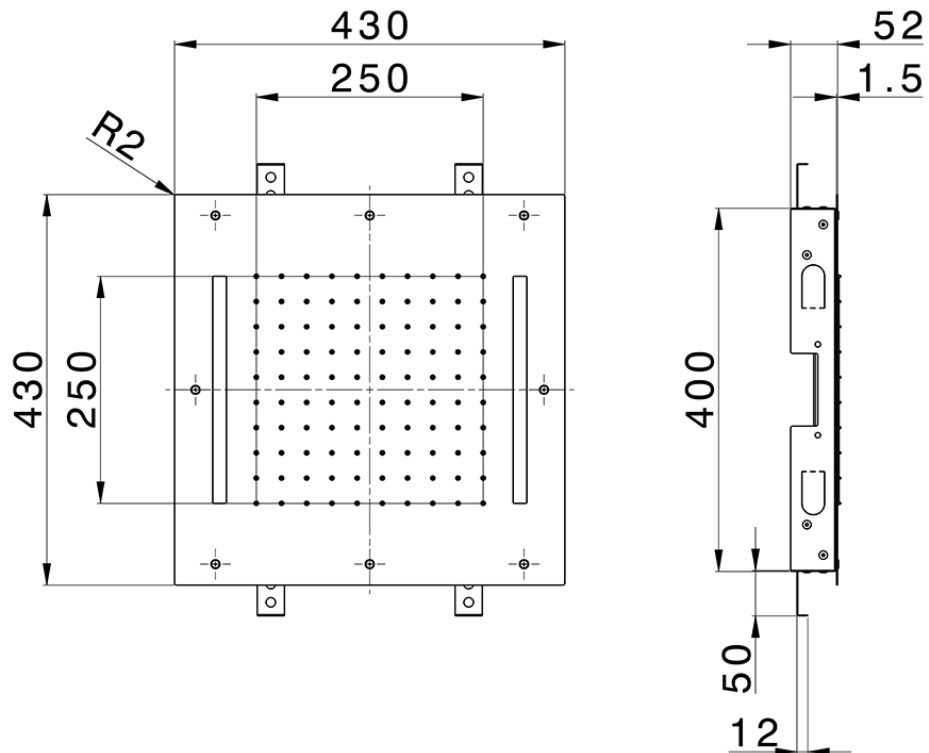

Rociador de techo con cromoterapia 430x430 mm ZEN SHOWER_ZS0C0055

ZS0C0055

<https://es.cisal.it/rociador-de-techo-con-cromoterapia-430x430-mm-zen-shower-zs0c0055>

2024-12-22