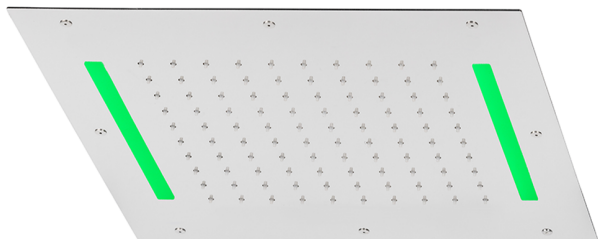

## Rociador de techo con cromoterapia 430x430 mm ZEN SHOWER\_ZS0C0055

MODELO **ZS0C0055**

Rociador de techo con cromoterapia 430x430 mm, funciones lluvia, cromoterapia, con teclado empotrado incluido, acero inoxidable AISI 304

ACABADOS DISPONIBLES

-  **40** 40 Negro Mate
-  **4Q** 4Q Blanco Mate
-  **5G** 5G Oro Rosa
-  **D1** D1 Inox Cepillado
-  **D2** D2 Inox brillo

CARACTERÍSTICAS

2024-12-22