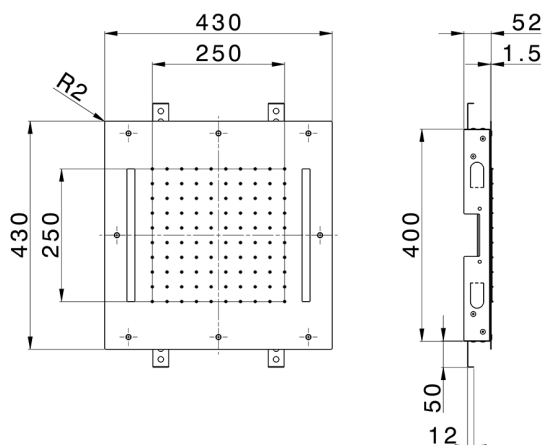

Rociador de techo con cromoterapia 430x430 mm ZEN SHOWER_ZS0C0055

MODELO **ZS0C0055**

Rociador de techo con cromoterapia 430x430 mm, funciones lluvia, cromoterapia, con teclado empotrado incluido, acero inoxidable AISI 304

ACABADOS DISPONIBLES

- **40** 40 Negro Mate
- **4Q** 4Q Blanco Mate
- **5G** 5G Oro Rosa
- **D1** D1 Inox Cepillado
- **D2** D2 Inox brillo

CARACTERÍSTICAS

2024-12-22