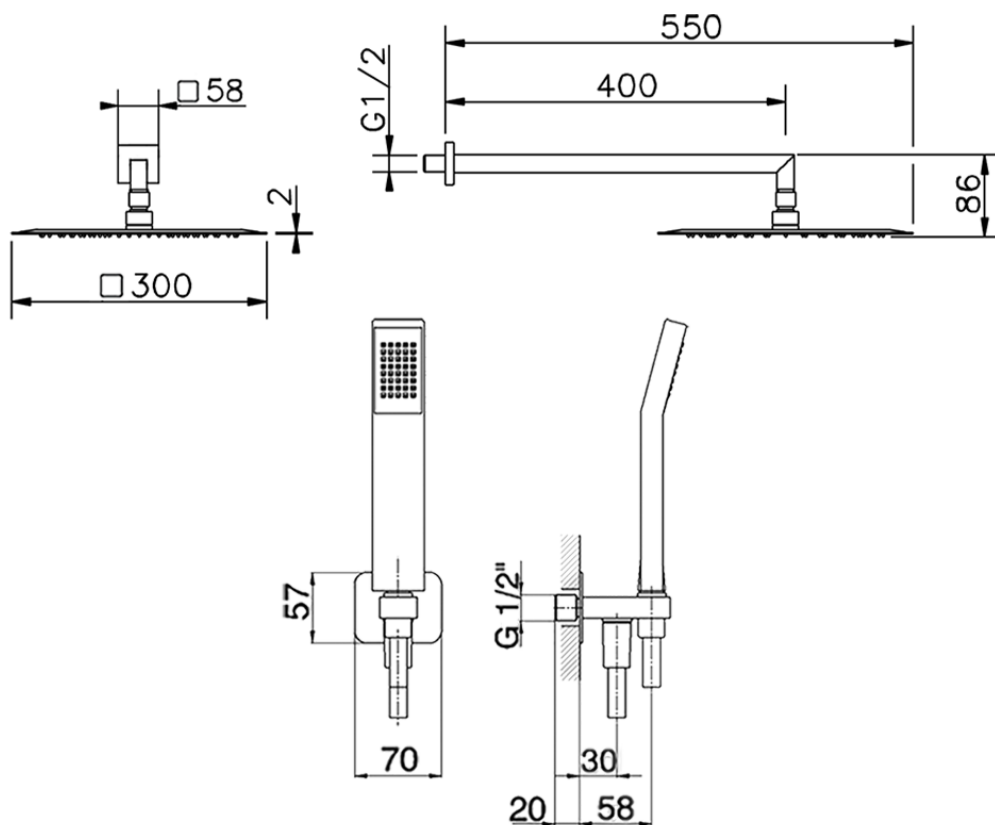

## Kit brazo ducha con toma de agua SHOWER\_DS0K0060

DS0K0060

<https://es.cisal.it/kit-brazo-ducha-con-toma-de-agua-shower-ds0k0060>

2026-05-03