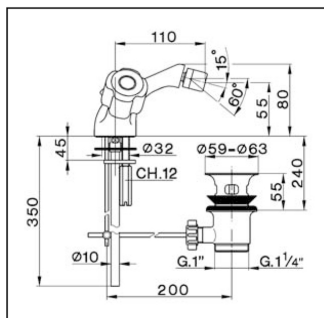

Bidé TR_TR000560

cisal

TR 00055 (TR 00056)

- Monoforo bidet
- Single hole bidet mixer
- Bidet-Einlochbatterie
- Mélangeur monotrou bidet

bar	PORTATA BOCCA DI EROGAZIONE * SPOUT FLOW RATE DURCHFLOSS WANNENEINLAUF DÉBIT BEC DÉVERSEUR l/min.
0.5	6.5
1	8.5
2	12.5
3	15
4	17
5	19

* con rompigetto
with antispash
mit Strahlregler
avec brise-jet

NR.	DESCRIZIONE DESCRIPTION BESCHREIBUNG DESCRIPTION	N. CODICE CODE NO. WERKSNR. NR. CODE
1	Vitone 1/2" "TR" Headvalve 1/2" "TR" Oberteil 1/2" "TR" Tête 1/2" "TR"	ZZ 92869 0
1-1	Guarnizione NBR 90 SH. 16.9x5.5x5 Gasket NBR 90 SH. 16.9x5.5x5 Dichtung NBR 90 SH. 16.9x5.5x5 Joint NBR 90 SH. 16.9x5.5x5	ZZ 92699 0
1-2	Vite M.4x4.5 tb. Ø8 t.cr. Screw M.4x4.5 Schraube M.4x4.5 Vis M.4x4.5	ZZ 92625 0
2	Rompigetto M.22x1 Antispash M.22x1 Strahlregler M.22x1 Brise-jet M.22x1	ZZ 92771 0
3	Scarico automatico 1" sabbatiato Pop-up waste 1" Ablaufgarnitur 1" Vidage automat. 1"	ZZ 92738 0
3-1	Tappo completo scarico automatico 1" Plug-pop up 1" Stopten f/Ablaufg.kpl 1" Bonde - vidage 1"	ZZ 92938 0

NR.	DESCRIZIONE DESCRIPTION BESCHREIBUNG DESCRIPTION	N. CODICE CODE NO. WERKSNR. NR. CODE
5	Set installazione monocomando monoforo Installation set single hole Befestigungsset Set installation	ZZ 92851 0
5-1	Guarnizione fibra 3/8" Gasket rubber 3/8" Fiberichtung 3/8" Joint en fibre 3/8"	ZZ 92696 0
6	Tubetto monoforo "SU" con O.R. Tube with O.R. "SU" Anschlussrohr mit O.R. "SU" Tube "SU" avec O.R.	ZZ 92838 0
7	Snodo per bidet 24/22 Joint for bidet spout 24/22 Gelenkstueck f/Bidet 24/22 Rotule pour bidet 24/22	ZZ 92776 0
8	Tappino portacatenella Plug for chain Stopten f/Kettenhalter Bonde pour chaînette	ZZ 92717 0
9	Flessibile M.11x1 3/8" F L.365 Flex M.11x1 3/8" L.365 Anschluss Schlauch M.11x1 3/8" L.365 Flex M.11x1 3/8" L.365	ZZ 92842 0