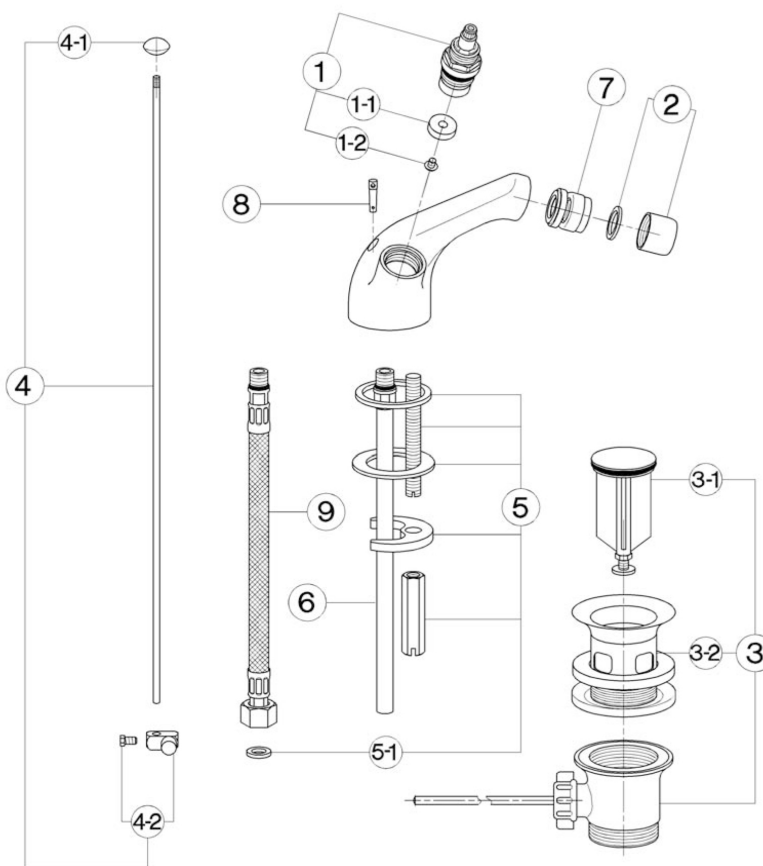

Bidé TR_TR000560

cisal

TR 00055 (TR 00056)

- Monoforo bidet
- Single hole bidet mixer
- Bidet-Einlochbatterie
- Mélangeur monotrou bidet

bar	PORTATA BOCCA DI EROGAZIONE * SPOUT FLOW RATE DURCHFLOSS WANNENEINLAUF DÉBIT BEC DÉVERSEUR l/min.
0.5	6.5
1	8.5
2	12.5
3	15
4	17
5	19

* con rompigetto
with antispash
mit Strahlregler
avec brise-jet

NR.	DESCRIZIONE DESCRIPTION BESCHREIBUNG DESCRIPTION	N. CODICE CODE NO. WERKSNR. NR. CODE
1	Vitone 1/2" "TR" Headvalve 1/2" "TR" Oberteil 1/2" "TR" Tête 1/2" "TR"	ZZ 92869 0
1-1	Guarnizione NBR 90 SH. 16.9x5.5x5 Gasket NBR 90 SH. 16.9x5.5x5 Dichtung NBR 90 SH. 16.9x5.5x5 Joint NBR 90 SH. 16.9x5.5x5	ZZ 92699 0
1-2	Vite M.4x4.5 tb. Ø8 t.cr. Screw M.4x4.5 Schraube M.4x4.5 Vis M.4x4.5	ZZ 92625 0
2	Rompigetto M.22x1 Antispash M.22x1 Strahlregler M.22x1 Brise-jet M.22x1	ZZ 92771 0
3	Scarico automatico 1" sabbatiato Pop-up waste 1" Ablaufgarnitur 1" Vidage automat. 1"	ZZ 92738 0
3-1	Tappo completo scarico automatico 1" Plug-pop up 1" Stopten f/Ablaufg.kpl 1" Bonde - vidage 1"	ZZ 92938 0

NR.	DESCRIZIONE DESCRIPTION BESCHREIBUNG DESCRIPTION	N. CODICE CODE NO. WERKSNR. NR. CODE
5	Set installazione monocomando monoforo Installation set single hole Befestigungsset Set installation	ZZ 92851 0
5-1	Guarnizione fibra 3/8" Gasket rubber 3/8" Fiberichtung 3/8" Joint en fibre 3/8"	ZZ 92696 0
6	Tubetto monoforo "SU" con O.R. Tube with O.R. "SU" Anschlussrohr mit O.R. "SU" Tube "SU" avec O.R.	ZZ 92838 0
7	Snodo per bidet 24/22 Joint for bidet spout 24/22 Gelenkstueck f/Bidet 24/22 Rotule pour bidet 24/22	ZZ 92776 0
8	Tappino portacatenella Plug for chain Stopten f/Kettenhalter Bonde pour chaînette	ZZ 92717 0
9	Flessibile M.11x1 3/8" F L.365 Flex M.11x1 3/8" L.365 Anschluss Schlauch M.11x1 3/8" L.365 Flex M.11x1 3/8" L.365	ZZ 92842 0