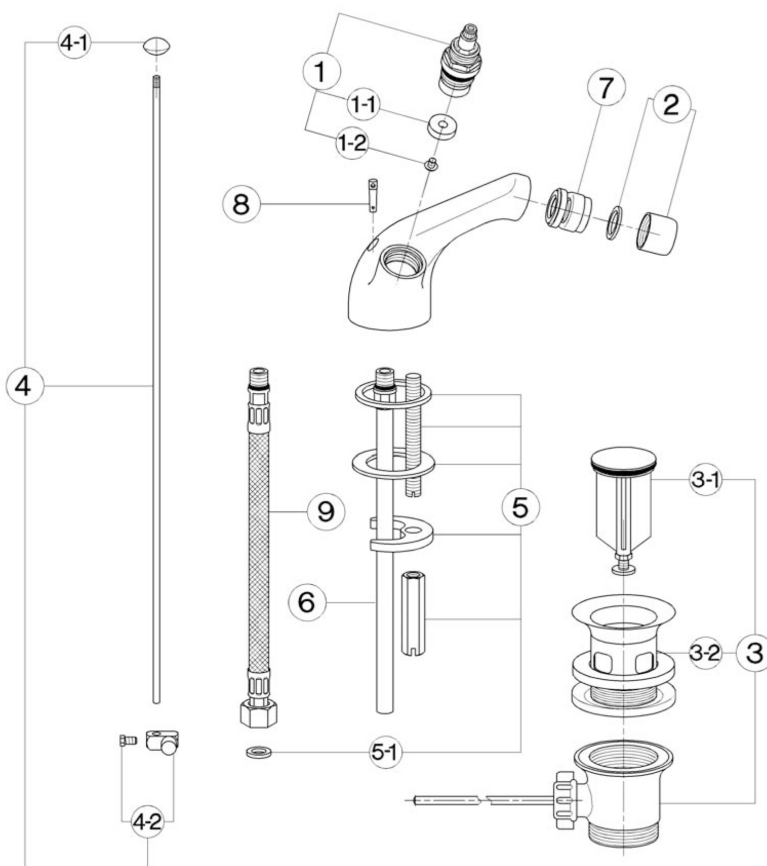

NR.	DESCRIZIONE DESCRIPTION BESCHREIBUNG DESCRIPTION	N. CODICE CODE NO. WERKSNR. NR. CODE	NR.	DESCRIZIONE DESCRIPTION BESCHREIBUNG DESCRIPTION	N. CODICE CODE NO. WERKSNR. NR. CODE	NR.	DESCRIZIONE DESCRIPTION BESCHREIBUNG DESCRIPTION	N. CODICE CODE NO. WERKSNR. NR. CODE
1	Vitone 1/2" "TR" Headvalve 1/2" "TR" Oberteile 1/2" "TR" Tête 1/2" "TR"	ZZ 92869 0	3	Scarico automatico 1" 1/4 sabbiato Pop-up waste 1" 1/4 Ablaufgarnitur 1" 1/4 Vidage automat. 1" 1/4	ZZ 92960 0	5	Set installazione monocomando monoforo Installation set single hole Befestigungsset Set installation	ZZ 92851 0
1-1	Guarnizione NBR 90 SH. 16.9x5.5x5 Gasket NBR 90 SH. 16.9x5.5x5 Dichtung NBR 90 SH. 16.9x5.5x5 Joint NBR 90 SH. 16.9x5.5x5	ZZ 92699 0	3-1	Tappo completo scarico automatico 1" 1/4 Plug for pop-up waste 1" 1/4 Stopten f/Ablaufg. kpl 1" 1/4 Bonde - vidage 1" 1/4	ZZ 92925 0	5-1	Guarnizione fibra 3/8" Gasket rubber 3/8" Fiberichtung 3/8" Joint en fibre 3/8"	ZZ 92696 0
1-2	Vite M.4x4.5 tb. Ø8 t.cr. Screw M.4x4.5 Schraube M.4x4.5 Vis M.4x4.5	ZZ 92625 0	3-2	Piletta per scarico automatico 1" 1/4 Waste for bath drain 1" 1/4 Ablauf f/Ablaufgarnitur 1" 1/4 Crépine pour vidage 1" 1/4	ZZ 92924 0	6	Tubetto monoforo "SU" con O.R. Tube with O.R. "SU" Anschlussrohr mit O.R. "SU" Tube "SU" avec O.R.	ZZ 92838 0
2	Rompigetto M.22x1 Antispash M.22x1 Strahlregler M.22x1 Brise-jet M.22x1	ZZ 92771 0	4	Astina scarico completa Ø4 Rod Ø4 Zugstange Ø4 Tige Ø4	ZZ 90722 0	7	Snodo per bidet 24/22 Joint for bidet spout 24/22 Gelenkstueck f/Bidet 24/22 Rotule pour bidet 24/22	ZZ 92776 0
3	Scarico automatico 1" sabbiato Pop-up waste 1" Ablaufgarnitur 1" Vidage automat. 1"	ZZ 92738 0	4-1	Pomolo per scarico automatico Knob for pop-up rod Zugknopf Ablaufgarn. Pommeau - tige	ZZ 92644 0	8	Tappino portacatenella Plug for chain Stopten f/Kettenhalter Bonde pour chaînette	ZZ 92717 0
3-1	Tappo completo scarico automatico 1" Plug-pop up 1" Stopten f/Ablaufg.kpl 1" Bonde - vidage 1"	ZZ 92938 0	4-2	Morsetto astina scarico automatico Ø6.2 Connection for pop-up rod Ø6.2 Gelenkstueck f/Zugstange Ø6.2 Jonction x.tige vidage Ø6.2	ZZ 92622 0	9	Flessibile M.11x1 3/8" F L.365 Flex M.11x1 3/8" L.365 Anschluss Schlauch M.11x1 3/8" L.365 Flex M.11x1 3/8" L.365	ZZ 92842 0

TR000560_{TR.11}

<https://es.cisal.it/bide-tr-tr000560>

2026-06-15