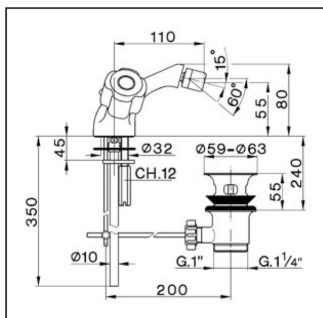

Bidé TR_TR000560

MODELO **TR000560**

Bidé,sin desagüe automático,latiguillos acero G.3/8",sin manetas

ACABADOS DISPONIBLES

CARACTERÍSTICAS

Bidé TR_TR000560

cisal

TR 00055 (TR 00056)

- Monoforo bidet
- Single hole bidet mixer
- Bidet-Einlochbatterie
- Mélangeur monotrou bidet

bar	PORTATA BOCCA DI EROGAZIONE * SPOUT FLOW RATE DURCHFLOß WANNENEINLAUF DÉBIT BEC DÉVERSEUR l/min.
0.5	6.5
1	8.5
2	12.5
3	15
4	17
5	19