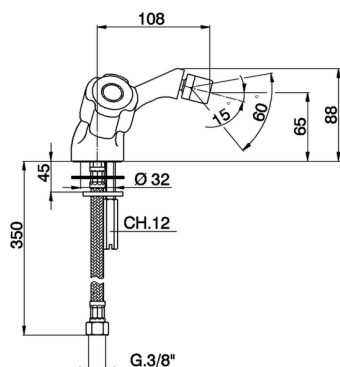

Bidé TR_TR000560

MODELO **TR000560**

Bidé, sin desagüe automático, latiguillos acero G.3/8", sin manetas

ACABADOS DISPONIBLES

21 21 Cromo

CARACTERÍSTICAS

Bidé TR_TR000560

cisal

TR 00055 (TR 00056)

- Monoforo bidet
- Single hole bidet mixer
- Bidet-Einlochbatterie
- Mélangeur monotrou bidet

bar	PORTATA BOCCA DI EROGAZIONE * SPOUT FLOW RATE DURCHFLOSS WANNENEINLAUF DÉBIT BEC DÉVERSEUR l/min.
0.5	6.5
1	8.5
2	12.5
3	15
4	17
5	19