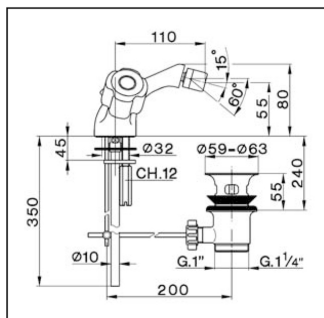

Bidé TR_TR000560

cisal

TR 00055 (TR 00056)

- Monoforo bidet
- Single hole bidet mixer
- Bidet-Einlochbatterie
- Mélangeur monotrou bidet

bar	PORTATA BOCCA DI EROGAZIONE * SPOUT FLOW RATE DURCHFLOSS WANNENEINLAUF DÉBIT BEC DÉVERSEUR l/min.
0.5	6.5
1	8.5
2	12.5
3	15
4	17
5	19

* con rompigetto
with antispash
mit Strahlregler
avec brise-jet