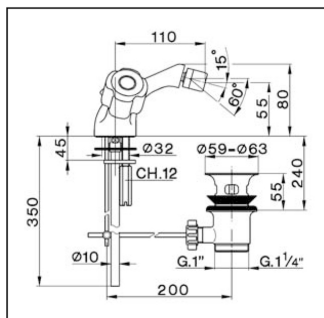

## Bidé TR\_TR000560

MODELO **TR000560**

Bidé, sin desagüe automático, latiguillos acero G.3/8", sin manetas

ACABADOS DISPONIBLES

CARACTERÍSTICAS

## TR 00055 (TR 00056)

- Monoforo bidet
- Single hole bidet mixer
- Bidet-Einlochbatterie
- Mélangeur monotrou bidet

bar	PORTATA BOCCA DI EROGAZIONE * SPOUT FLOW RATE DURCHFLOSS WANNENEINLAUF DÉBIT BEC DÉVERSEUR l/min.
0.5	6.5
1	8.5
2	12.5
3	15
4	17
5	19

\* con rompigetto  
with antispash  
mit Strahlregler  
avec brise-jet

NR.	DESCRIZIONE DESCRIPTION BESCHREIBUNG DESCRIPTION	N. CODICE CODE NO. WERKSNR. NR. CODE
1	Vitone 1/2" "TR" Headvalve 1/2" "TR" Oberteile 1/2" "TR" Tête 1/2" "TR"	ZZ 92869 0
1-1	Guarnizione NBR 90 SH. 16.9x5.5x5 Gasket NBR 90 SH. 16.9x5.5x5 Dichtung NBR 90 SH. 16.9x5.5x5 Joint NBR 90 SH. 16.9x5.5x5	ZZ 92699 0
1-2	Vite M.4x4.5 tb. Ø8 t.cr. Screw M.4x4.5 Schraube M.4x4.5 Vis M.4x4.5	ZZ 92625 0
2	Rompigetto M.22x1 Antispash M.22x1 Strahlregler M.22x1 Brise-jet M.22x1	ZZ 92771 0
3	Scarico automatico 1" sabbaiato Pop-up waste 1" Ablaufgarnitur 1" Vidage automat. 1"	ZZ 92738 0
3-1	Tappo completo scarico automatico 1" Plug-pop up 1" Stopfen 1/Ablaufg.kpl 1" Bonde - vidage 1"	ZZ 92938 0