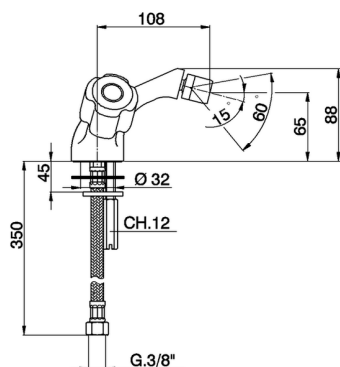

Bidé TR_TR000560

MODELO **TR000560**

Bidé,sin desagüe automático,latiguillos acero G.3/8",sin manetas

ACABADOS DISPONIBLES

CARACTERÍSTICAS

Bidé TR_TR000560

cisal

TR 00055 (TR 00056)

- Monoforo bidet
- Single hole bidet mixer
- Bidet-Einlochbatterie
- Mélangeur monotrou bidet

bar	PORTATA BOCCA DI EROGAZIONE * SPOUT FLOW RATE DURCHFLOß WANNENEINLAUF DÉBIT BEC DÉVERSEUR l/min.
0.5	6.5
1	8.5
2	12.5
3	15
4	17
5	19