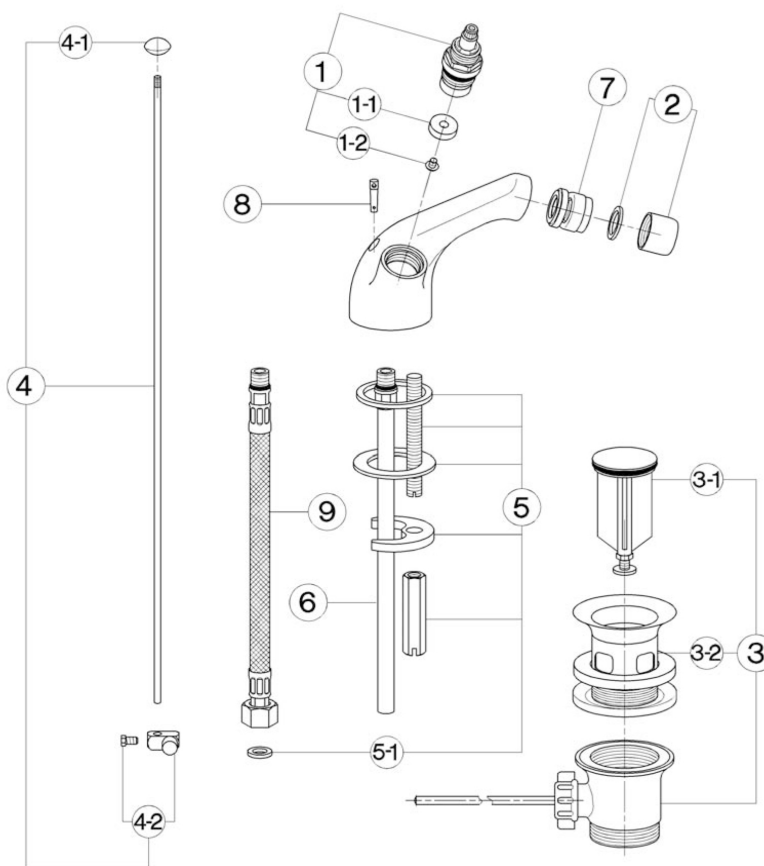

## Bidé TR\_TR000560

MODELO **TR000560**

Bidé, sin desagüe automático, latiguillos acero G.3/8", sin manetas

ACABADOS DISPONIBLES

CARACTERÍSTICAS

## TR 00055 (TR 00056)

- Monoforo bidet
- Single hole bidet mixer
- Bidet-Einlochbatterie
- Mélangeur monotrou bidet

bar	PORTATA BOCCA DI EROGAZIONE * SPOUT FLOW RATE DURCHFLOSS WANNENEINLAUF DÉBIT BEC DÉVERSEUR l/min.
0.5	6.5
1	8.5
2	12.5
3	15
4	17
5	19

\* con rompigetto  
with antispash  
mit Strahlregler  
avec brise-jet

NR.	DESCRIZIONE DESCRIPTION BESCHREIBUNG DESCRIPTION	N. CODICE CODE NO. WERKSNR. NR. CODE
1	Vitone 1/2" "TR" Headvalve 1/2" "TR" Oberteile 1/2" "TR" Tête 1/2" "TR"	ZZ 92869 0
1-1	Guarnizione NBR 90 SH. 16.9x5.5x5 Gasket NBR 90 SH. 16.9x5.5x5 Dichtung NBR 90 SH. 16.9x5.5x5 Joint NBR 90 SH. 16.9x5.5x5	ZZ 92699 0
1-2	Vite M.4x4.5 tb. Ø8 t.cr. Screw M.4x4.5 Schraube M.4x4.5 Vis M.4x4.5	ZZ 92625 0
2	Rompigetto M.22x1 Antispash M.22x1 Strahlregler M.22x1 Brise-jet M.22x1	ZZ 92771 0
3	Scarico automatico 1" sabbaiato Pop-up waste 1" Ablaufgarnitur 1" Vidage automat. 1"	ZZ 92738 0
3-1	Tappo completo scarico automatico 1" Plug-pop up 1" Stopfen 1/Ablaufg.kpl 1" Bonde - vidage 1"	ZZ 92938 0

NR.	DESCRIZIONE DESCRIPTION BESCHREIBUNG DESCRIPTION	N. CODICE CODE NO. WERKSNR. NR. CODE
5	Set installazione monocomando monoforo Installation set single hole Befestigungsset Set installation	ZZ 92851 0
5-1	Guarnizione fibra 3/8" Gasket rubber 3/8" Fiberdichtung 3/8" Joint en fibre 3/8"	ZZ 92696 0
6	Tubetto monoforo "SU" con O.R. Tube with O.R. "SU" Anschlussrohr mit O.R. "SU" Tube "SU" avec O.R.	ZZ 92838 0
7	Snodo per bidet 24/22 Joint for bidet spout 24/22 Gelenkstueck 1/Bidet 24/22 Rotule pour bidet 24/22	ZZ 92776 0
8	Tappino portacatenella Plug for chain Stopfen 1/Kettenhalter Bonde pour chaînette	ZZ 92717 0
9	Flessibile M.11x1 3/8" F L.365 Flex M.11x1 3/8" L.365 Anschluss Schlauch M.11x1 3/8" L.365 Flex M.11x1 3/8" L.365	ZZ 92842 0