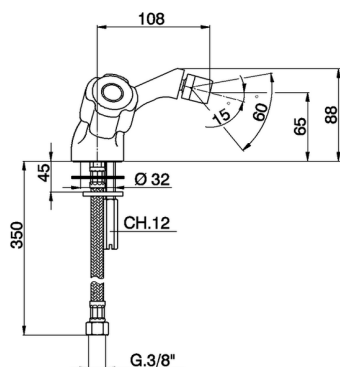

## Bidé TR\_TR000560

MODELO **TR000560**

Bidé, sin desagüe automático, latiguillos acero G.3/8", sin manetas

ACABADOS DISPONIBLES

CARACTERÍSTICAS

## TR 00055 (TR 00056)

- Monoforo bidet
- Single hole bidet mixer
- Bidet-Einlochbatterie
- Mélangeur monotrou bidet

bar	PORTATA BOCCA DI EROGAZIONE * SPOUT FLOW RATE DURCHFLOSS WANNENEINLAUF DÉBIT BEC DÉVERSEUR l/min.
0.5	6.5
1	8.5
2	12.5
3	15
4	17
5	19

\* con rompigetto  
with antispash  
mit Strahlregler  
avec brise-jet

NR.	DESCRIZIONE DESCRIPTION BESCHREIBUNG DESCRIPTION	N. CODICE CODE NO. WERKSNR. NR. CODE
1	Vitone 1/2" "TR" Headvalve 1/2" "TR" Oberteile 1/2" "TR" Tête 1/2" "TR"	ZZ 92869 0
1-1	Guarnizione NBR 90 SH. 16.9x5.5x5 Gasket NBR 90 SH. 16.9x5.5x5 Dichtung NBR 90 SH. 16.9x5.5x5 Joint NBR 90 SH. 16.9x5.5x5	ZZ 92699 0
1-2	Vite M.4x4.5 tb. Ø8 t.cr. Screw M.4x4.5 Schraube M.4x4.5 Vis M.4x4.5	ZZ 92625 0
2	Rompigetto M.22x1 Antispash M.22x1 Strahlregler M.22x1 Brise-jet M.22x1	ZZ 92771 0
3	Scarico automatico 1" sabbaiato Pop-up waste 1" Ablaufgarnitur 1" Vidage automat. 1"	ZZ 92738 0
3-1	Tappo completo scarico automatico 1" Plug-pop up 1" Stopfen 1/Ablaufg.kpl 1" Bonde - vidage 1"	ZZ 92938 0