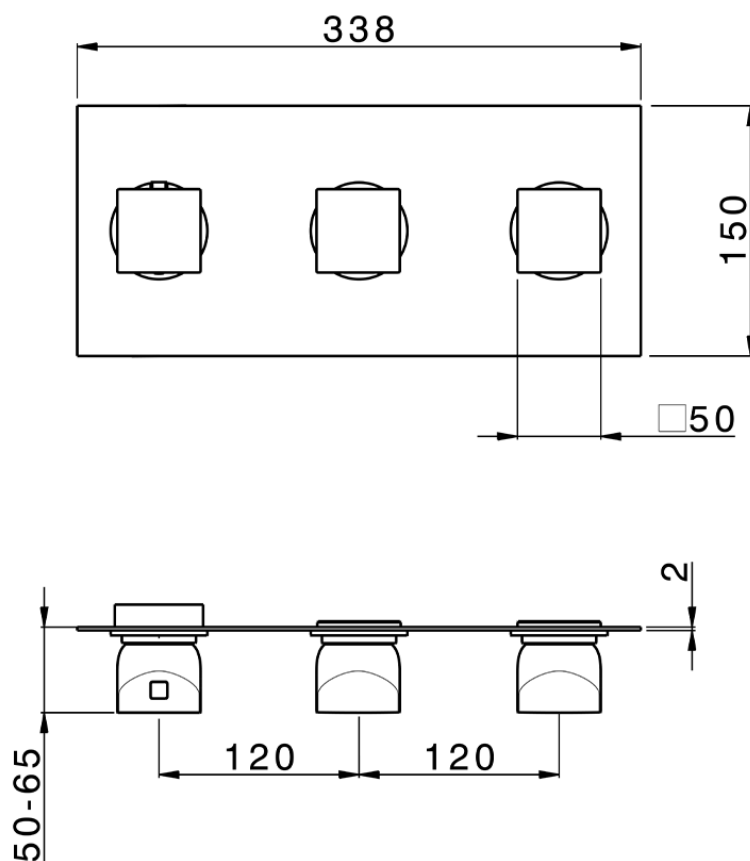

Parte externa termostático ducha 2 funciones WELLNESS_RI01R200

RI01R200

<https://es.cisal.it/parte-externa-termostatico-ducha-2-funciones-wellnessri01r200>

ZA01R200

<https://es.cisal.it/parte-empotrada-termostatico-ducha-2-funciones-empotradoza01r200>