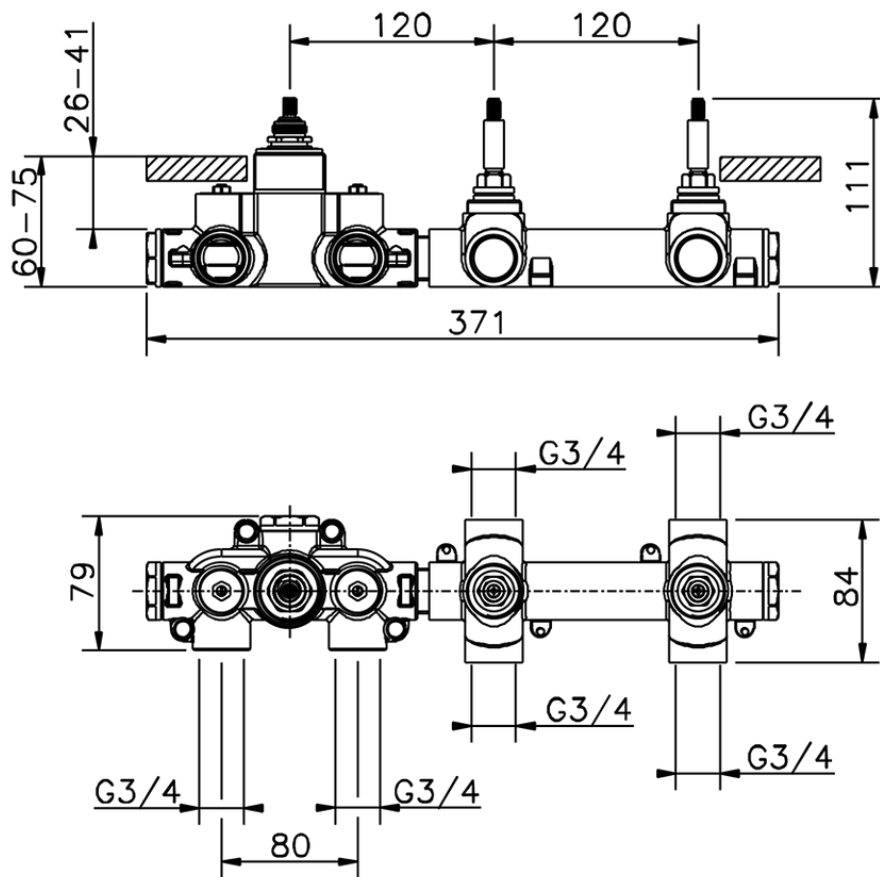

Parte externa termostático ducha 2 funciones WELLNESS_RI01R200

RI01R200

<https://es.cisal.it/parte-externa-termostatico-ducha-2-funciones-wellnessri01r200>

ZA01R200

<https://es.cisal.it/parte-empotrada-termostatico-ducha-2-funciones-empotradoza01r200>