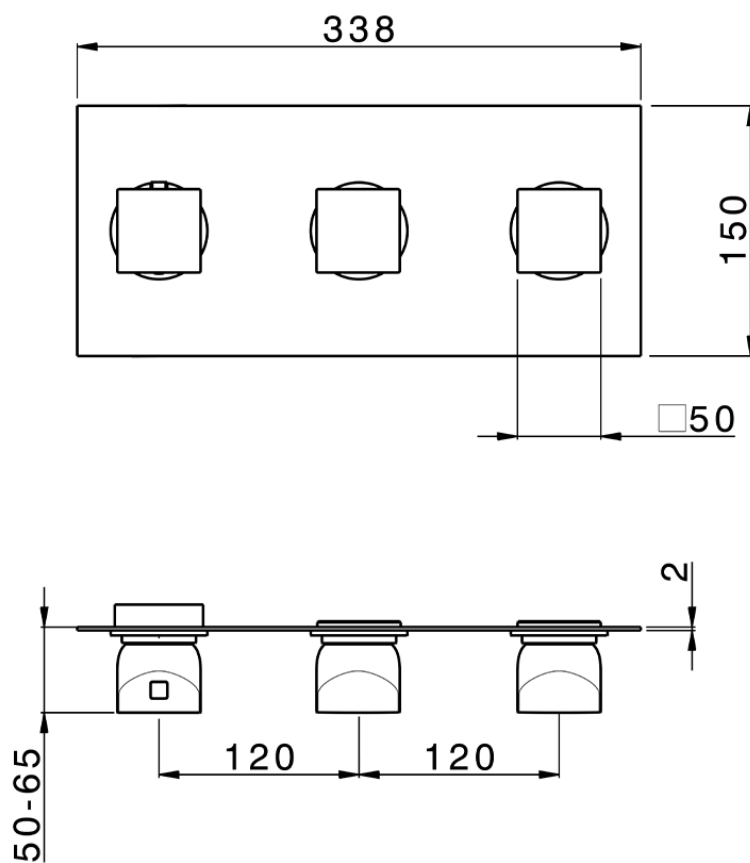

Parte externa termostático ducha 2 funciones WELLNESS_RI01R200

RI01R200

<https://es.cisal.it/parte-externa-termostatico-ducha-2-funciones-wellnessri01r200>