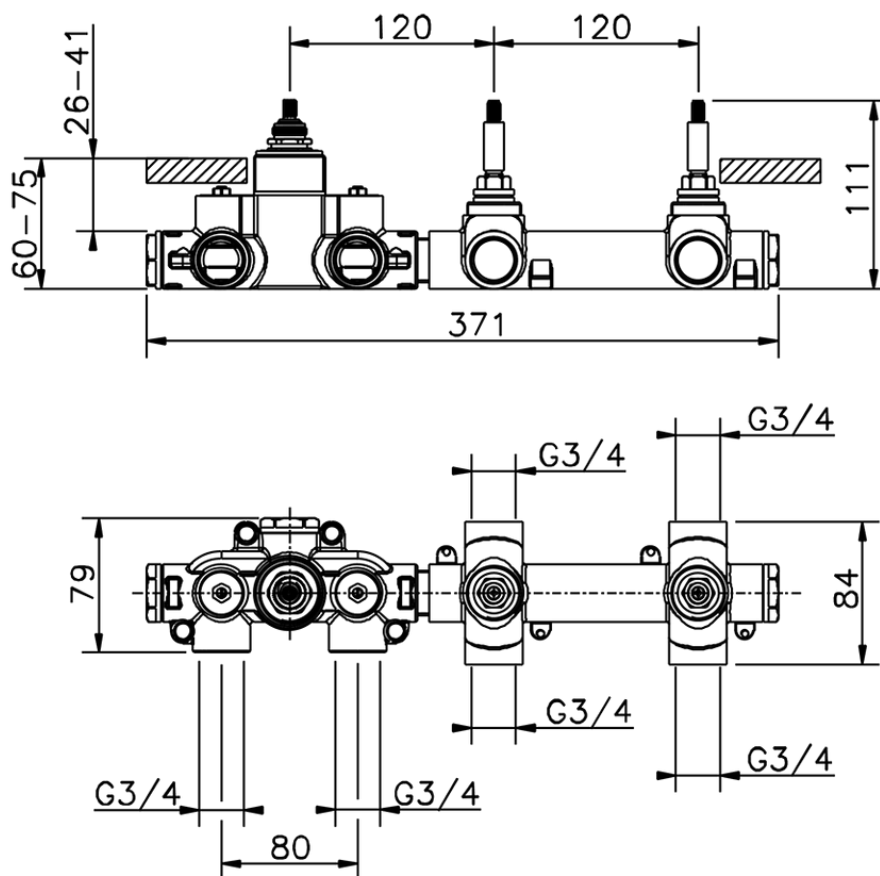

Parte externa termostático ducha 2 funciones WELLNESS_RI01R200

RI01R200

<https://es.cisal.it/parte-externa-termostatico-ducha-2-funciones-wellnessri01r200>

ZA01R200

<https://es.cisal.it/parte-empotrada-termostatico-ducha-2-funciones-empotradoza01r200>