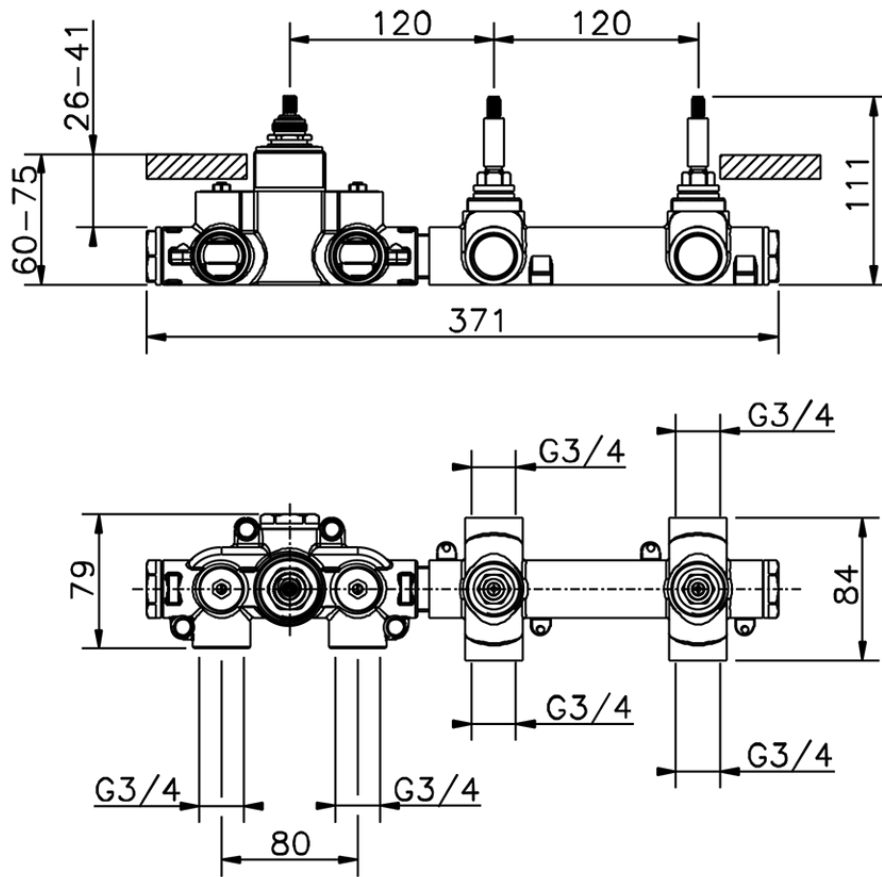

Parte externa termostático ducha 2 funciones WELLNESS_RI01R200

RI01R200

<https://es.cisal.it/parte-externa-termostatico-ducha-2-funciones-wellnessri01r200>

ZA01R200

<https://es.cisal.it/parte-empotrada-termostatico-ducha-2-funciones-empotradoza01r200>