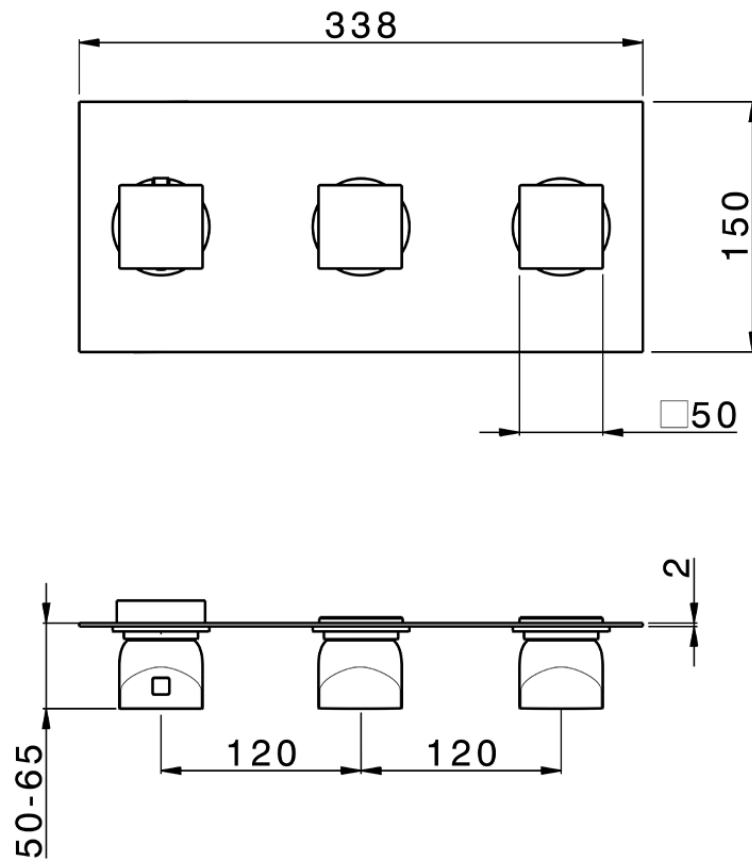

Parte externa termostático ducha 2 funciones WELLNESS_RI01R200

RI01R200

<https://es.cisal.it/parte-externa-termostatico-ducha-2-funciones-wellnessri01r200>

ZA01R200

<https://es.cisal.it/parte-empotrada-termostatico-ducha-2-funciones-empotradoza01r200>