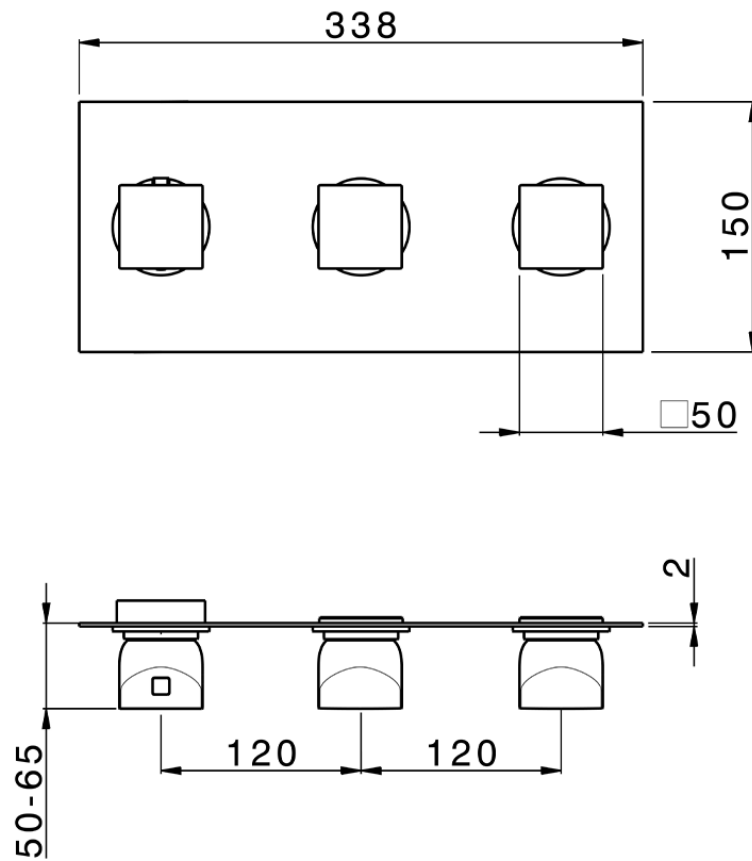

## Parte externa termostático ducha 2 funciones WELLNESS\_RI01R200

RI01R200

<https://es.cisal.it/parte-externa-termostatico-ducha-2-funciones-wellnessri01r200>

ZA01R200

<https://es.cisal.it/parte-empotrada-termostatico-ducha-2-funciones-empotradoza01r200>