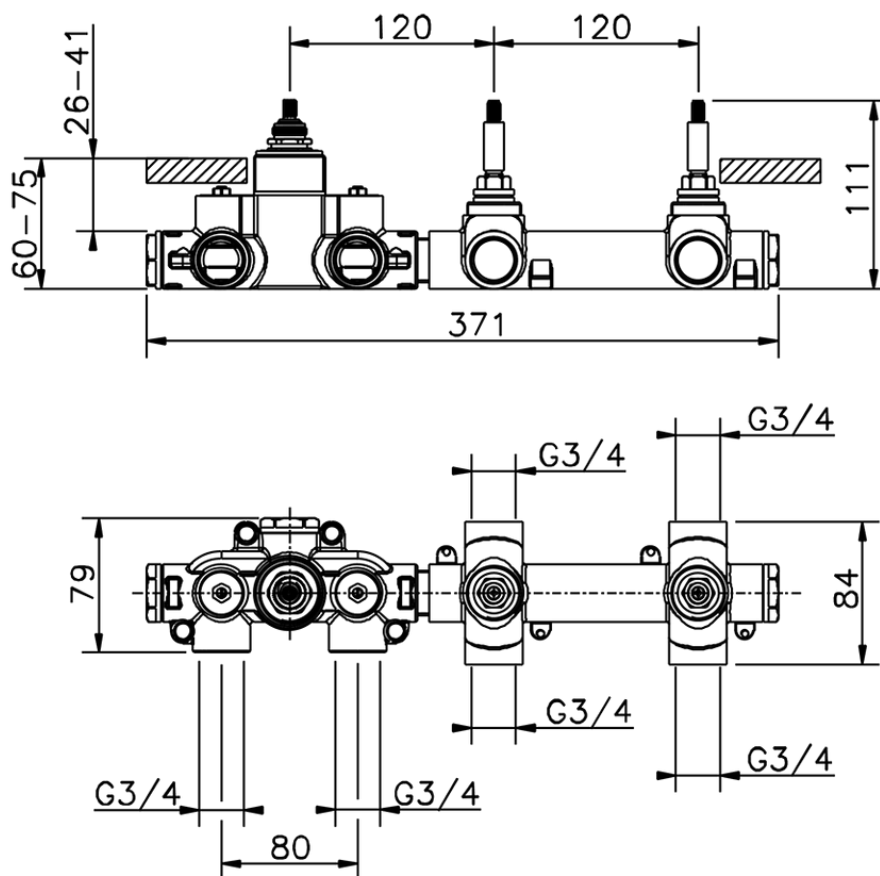

## Parte externa termostático ducha 2 funciones WELLNESS\_RI01R200

RI01R200

<https://es.cisal.it/parte-externa-termostatico-ducha-2-funciones-wellnessri01r200>

ZA01R200

<https://es.cisal.it/parte-empotrada-termostatico-ducha-2-funciones-empotradoza01r200>