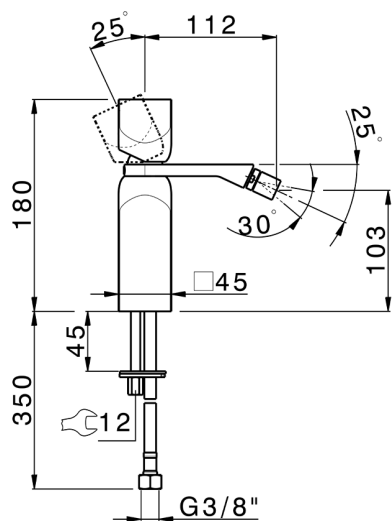

Bidé monomando HI-RISE_RI000564

MODELO **RI000564**

Bidé monomando, sin desagüe automático, latiguillos acero G.3/8"

ACABADOS DISPONIBLES

-  **21** 21 Cromo
-  **6X** 6X Blanco Mate/Oro Cepillado
-  **6V** 6V Blanco Mate/Niquel Cepillado
-  **5G** 5G Oro Rosa
-  **4Q** 4Q Blanco Mate
-  **40** 40 Negro Mate
-  **2W** 2W Oro Cepillado
-  **2F** 2F Niquel Cepillado
-  **24** 24 Oro
-  **7W** 7W Negro Mate/Oro Cepillado

CARACTERÍSTICAS

Recambio Cartucho **ZZ96550000**

Cartucho Monomando 25 mm

2024-11-23