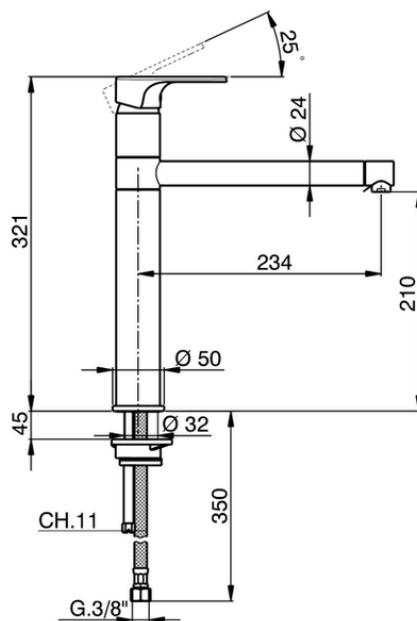

Fregadero monomando KITCHEN_A3001580

A3001580

<https://es.cisal.it/fregadero-monomando-kitchen-a3001580>

2024-12-21