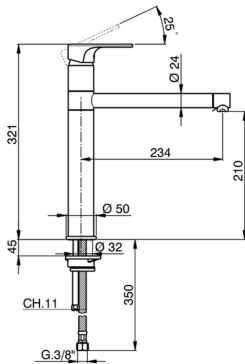

Fregadero monomando KITCHEN_A3001580

MODELO **A3001580**

Fregadero monomando, caño giratorio, latiguillos acero G.3/8"

ACABADOS DISPONIBLES

- 
21 21 Cromo
- 
2F 2F Niquel Cepillado
- 
40 40 Negro Mate

CARACTERÍSTICAS

Recambio Cartucho **ZZ95409000**

Cartucho Monomando 35 mm

EcoStop

La función EcoStop limita el caudal del agua aproximadamente el 50% de la salida máxima con una leve resistencia en la maneta. Basta con empujar ligeramente más allá de la mitad del tope sólo cuando se requiera la salida máxima de agua. Esto permitirá ahorrar hasta un 50% de agua.