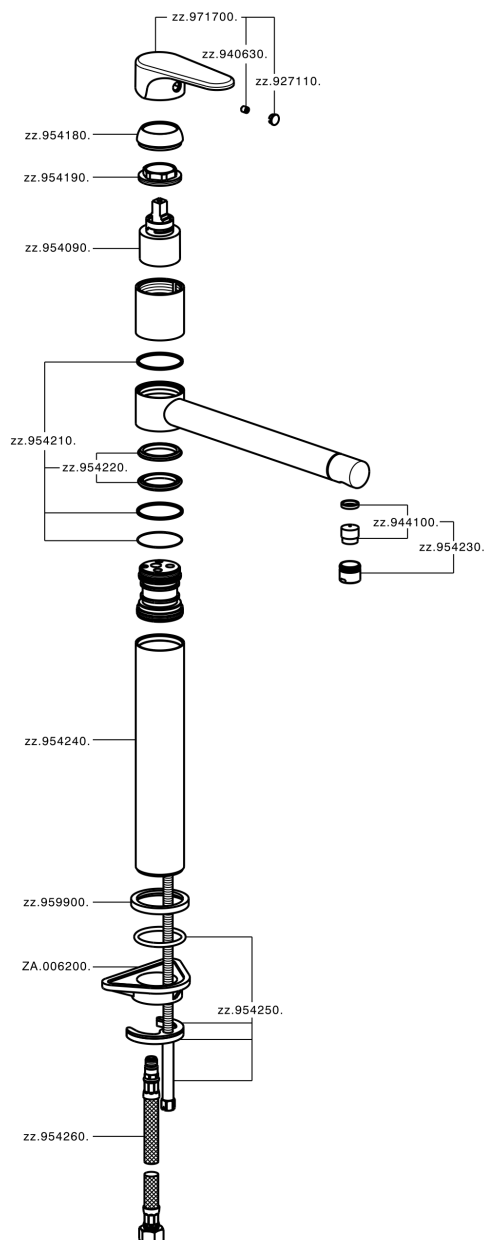

Fregadero monomando KITCHEN_A3001580

A3001580

<https://es.cisal.it/fregadero-monomando-kitchen-a3001580>

2024-12-30