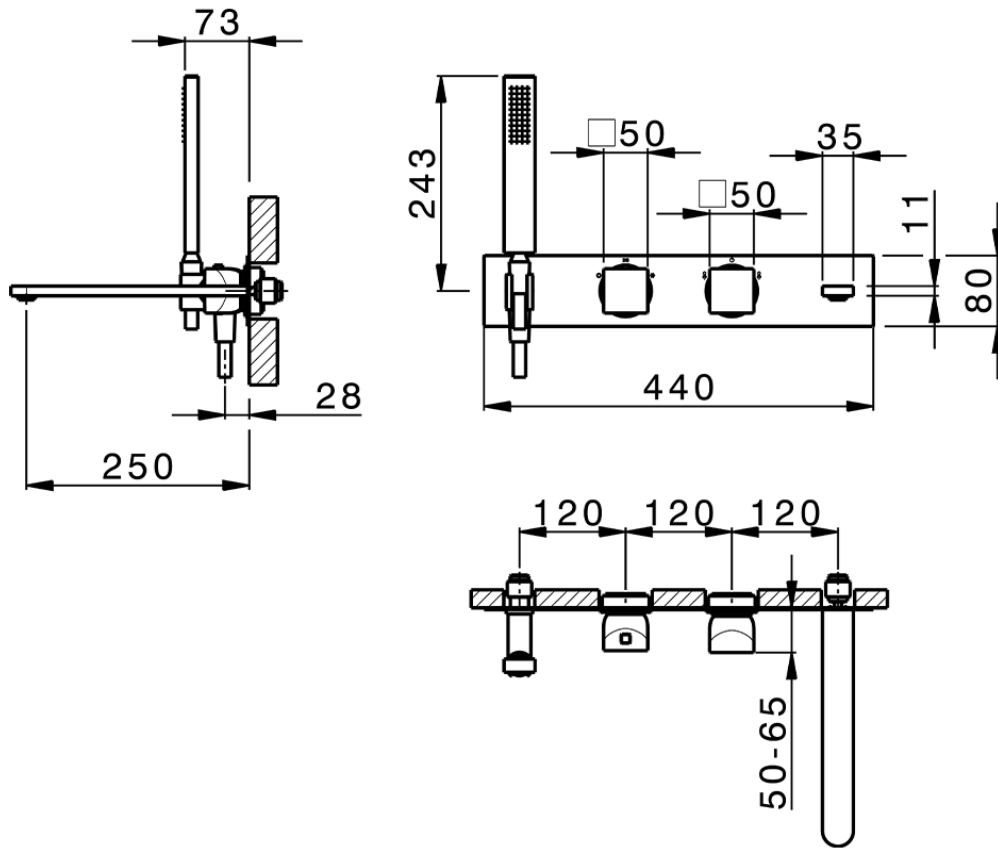

## Parte externa termostático baño emp. 2 salidas HI-RISE\_RI019440

RI019440

<https://es.cisal.it/parte-externa-termostatico-bano-emp-2-salidas-hi-rise-ri019440>

ZA019440

<https://es.cisal.it/parte-empotrada-termostatico-bano-2-salidas-empotrado-za019440>