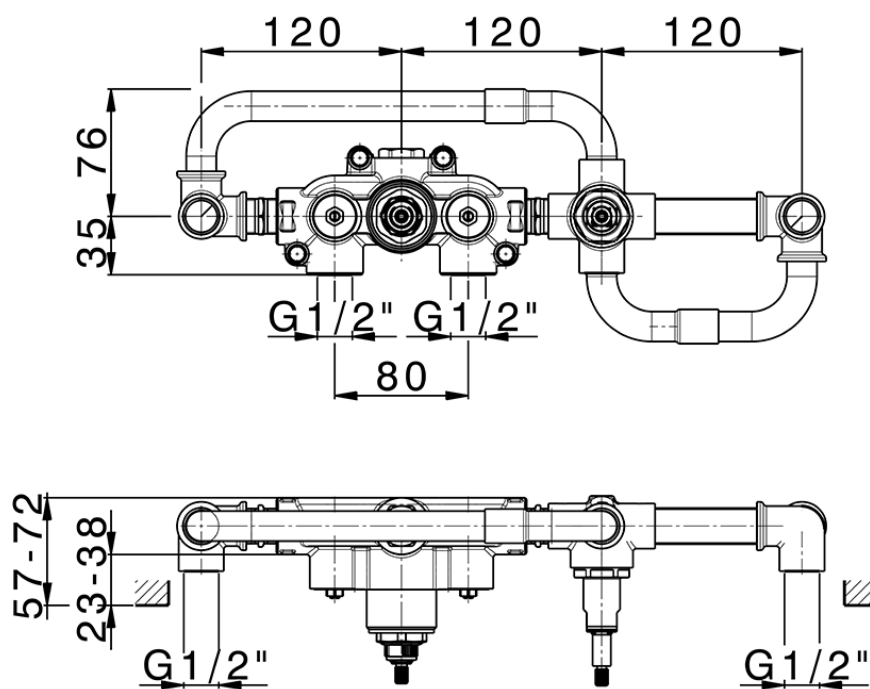

## Parte externa termostático baño emp. 2 salidas HI-RISE\_RI019440

RI019440

<https://es.cisal.it/parte-externa-termostatico-bano-emp-2-salidas-hi-rise-ri019440>

ZA019440

<https://es.cisal.it/parte-empotrada-termostatico-bano-2-salidas-empotrado-za019440>