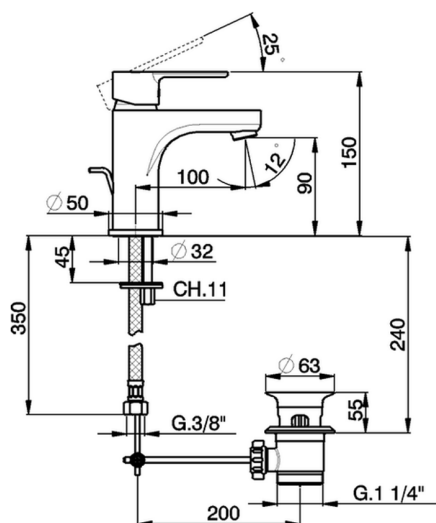

Lavabo monomando large EnergySave TENDER_C2000495

MODELO **C2000495**

Lavabo monomando large EnergySave, con desagüe automático 1"1/4, latiguillos acero G.3/8"

ACABADOS DISPONIBLES

21 21 Cromo

CARACTERÍSTICAS

Recambio Cartucho **ZZ96800000**

Cartucho Monomando 35 mm

EcoStop

La función EcoStop limita el caudal del agua aproximadamente el 50% de la salida máxima con una leve resistencia en la maneta. Basta con empujar ligeramente más allá de la mitad del tope sólo cuando se requiera la salida máxima de agua. Esto permitirá ahorrar hasta un 50% de agua.