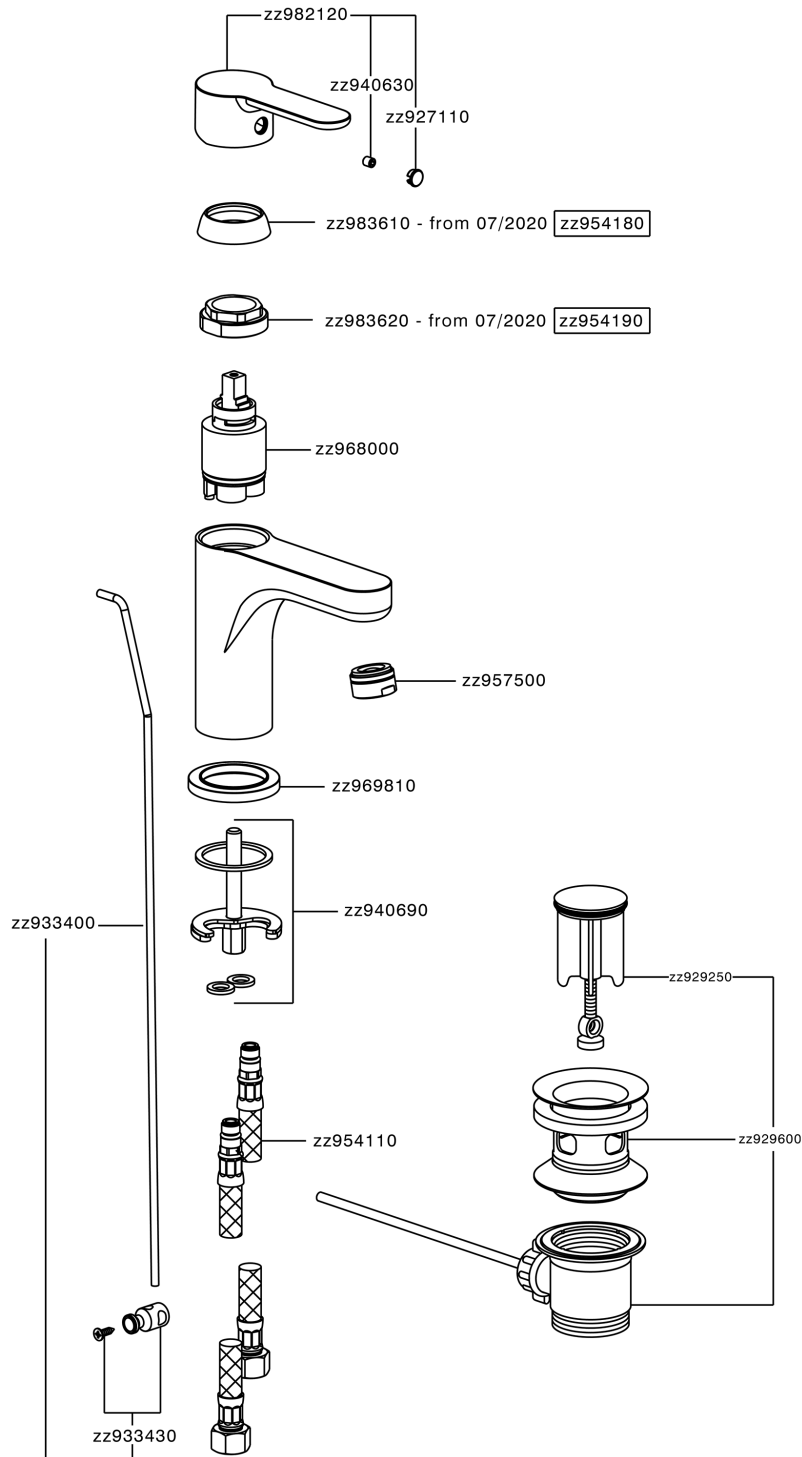

Lavabo monomando large EnergySave TENDER_C2000495

C2000495

<https://es.cisal.it/lavabo-monomando-large-energysave-tender-c2000495>

2024-12-22