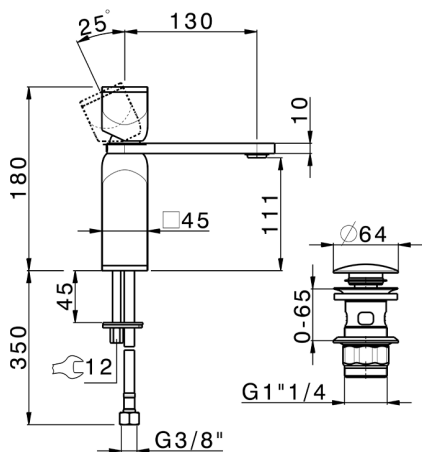

## Lavabo monomando large HI-RISE\_RM000494

MODELO **RM000494**

Lavabo monomando large, con desagüe automático 1"1/4, latiguillos acero G.3/8", cuerpo y palanca de mármol

ACABADOS DISPONIBLES

**7S** 7S Mármol Blanco Carrara/Oro Cepillado

CARACTERÍSTICAS

Recambio Cartucho **ZZ96550000**

**Cartucho Monomando 25 mm**

2026-06-20