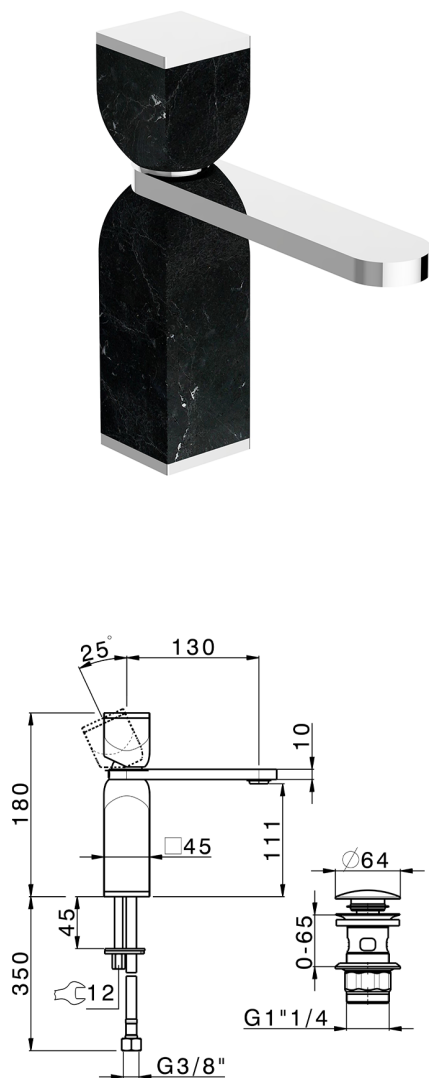

Lavabo monomando large HI-RISE_RM000494

MODELO **RM000494**

Lavabo monomando large, con desagüe automático 1"1/4, latiguillos acero G.3/8", cuerpo y palanca de mármol

ACABADOS DISPONIBLES

7S 7S Mármol Blanco Carrara/Oro Cepillado

7X 7X Mármol Blanco Carrara/Niquel Cepillado

7Y 7Y Mármol Blanco Carrara/Cromo

8A 8A Mármol Negro Marquina/Oro Cepillado

8B 8B Mármol Negro Marquina/Oro 24K

8D 8D Mármol Negro Marquina/Cromo

CARACTERÍSTICAS

Recambio Cartucho **ZZ96550000**

Cartucho Monomando 25 mm

2026-05-06