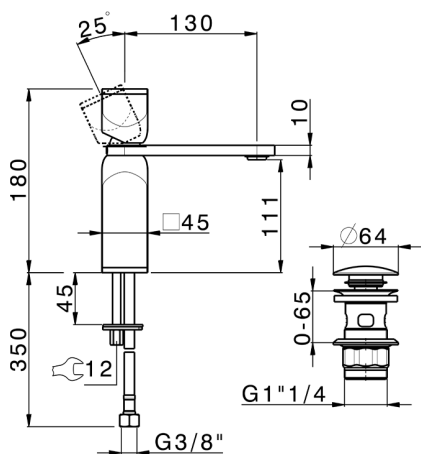

Lavabo monomando large HI-RISE_RM000494

MODELO **RM000494**

Lavabo monomando large, con desagüe automático 1"1/4, latiguillos acero G.3/8", cuerpo y palanca de mármol

ACABADOS DISPONIBLES

7S 7S Mármol Blanco Carrara/Oro Cepillado

7X 7X Mármol Blanco Carrara/Niquel Cepillado

7Y 7Y Mármol Blanco Carrara/Cromo

8A 8A Mármol Negro Marquina/Oro Cepillado

8B 8B Mármol Negro Marquina/Oro 24K

8D 8D Mármol Negro Marquina/Cromo

CARACTERÍSTICAS

Recambio Cartucho **ZZ96550000**

Cartucho Monomando 25 mm

2026-05-06