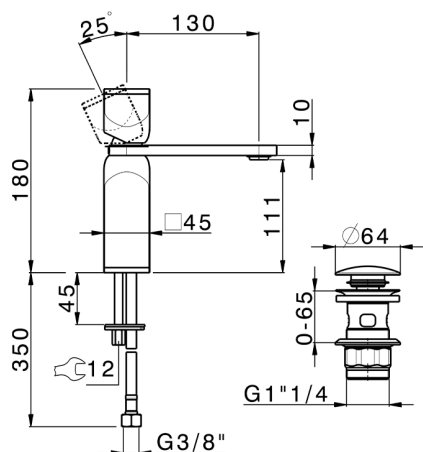

Lavabo monomando large HI-RISE_RM000494

MODELO **RM000494**

Lavabo monomando large, con desagüe automático 1"1/4, latiguillos acero G.3/8", cuerpo y palanca de mármol

ACABADOS DISPONIBLES

7S 7S Mármol Blanco Carrara/Oro Cepillado

7X 7X Mármol Blanco Carrara/Niquel Cepillado

7Y 7Y Mármol Blanco Carrara/Cromo

8A 8A Mármol Negro Marquina/Oro Cepillado

8B 8B Mármol Negro Marquina/Oro 24K

8D 8D Mármol Negro Marquina/Cromo

CARACTERÍSTICAS

Recambio Cartucho **ZZ96550000**

Cartucho Monomando 25 mm

2026-06-20