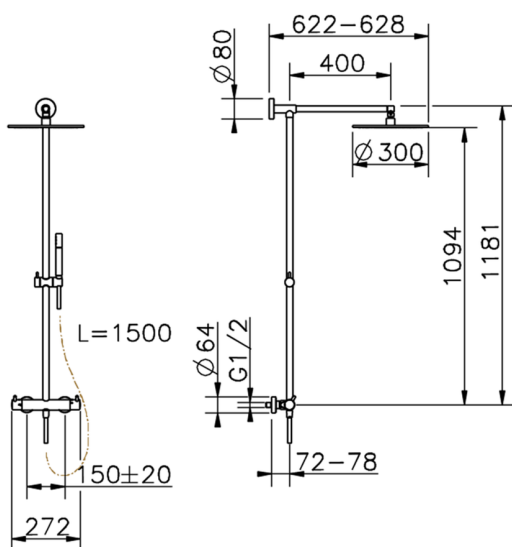

## Columna termostática ducha 2 funciones LESS MINIMAL\_LNC7801N

MODELO **LNC7801N**

Columna termostática ducha 2 funciones, devia stop 2 salidas, columna fija, soporte duchita corredero en Latón, duchita una función minimal de Latón, rociador redondo Ø 300 mm de LATÓN, flexible liso SUPREME 150 cm

ACABADOS DISPONIBLES

-  **21** 21 Cromo
-  **2F** 2F Níquel Cepillado
-  **40** 40 Negro Mate
-  **4Q** 4Q Blanco Mate

CARACTERÍSTICAS

Recambio Cartucho **24.04A.PP**

**Cartucho Termostático Plus P 8X20**

### DeviaStop

La tecnología Cisal DeviaStop le permite ajustar el caudal de agua y dirigirla hacia la salida elegida (rociador superior, ducha de mano, etc.).