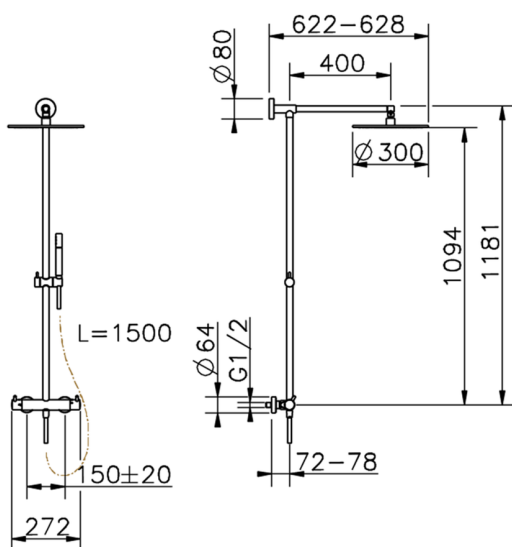

Columna termostática ducha 2 funciones LESS MINIMAL_LNC7801N

MODELO **LNC7801N**

Columna termostática ducha 2 funciones, devia stop 2 salidas, columna fija, soporte duchita corredero en Latón, duchita una función minimal de Latón, rociador redondo Ø 300 mm de LATÓN, flexible liso SUPREME 150 cm

ACABADOS DISPONIBLES

-  **21** 21 Cromo
-  **2F** 2F Níquel Cepillado
-  **40** 40 Negro Mate
-  **4Q** 4Q Blanco Mate

CARACTERÍSTICAS

Recambio Cartucho **24.04A.PP**

Cartucho Termostático Plus P 8X20

DeviaStop