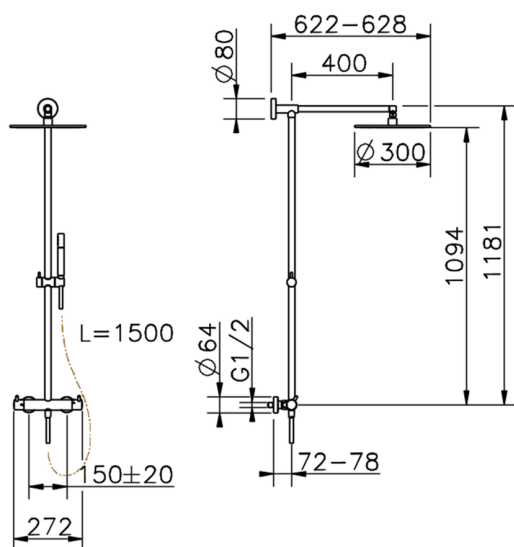

Columna termostática ducha 2 funciones LESS MINIMAL_LNC7801N

MODELO **LNC7801N**

Columna termostática ducha 2 funciones, devia stop 2 salidas, columna fija, soporte duchita corredero en Latón, duchita una función minimal de Latón, rociador redondo Ø 300 mm de LATÓN, flexible liso SUPREME 150 cm

ACABADOS DISPONIBLES

-  **21** 21 Cromo
-  **2F** 2F Níquel Cepillado
-  **40** 40 Negro Mate
-  **4Q** 4Q Blanco Mate

CARACTERÍSTICAS

Recambio Cartucho **24.04A.PP**

Cartucho Termostático Plus P 8X20

DeviaStop