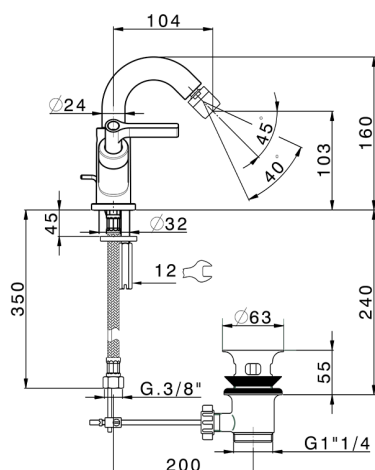

Bidé GRACE_GL000550

MODELO **GL000550**

Bidé, con desagüe automático 1"1/4, latiguillos acero G.3/8"

ACABADOS DISPONIBLES

-  **21** 21 Cromo
-  **2F** 2F Niquel Cepillado
-  **2W** 2W Oro Cepillado
-  **5H** 5H Dark Brass Brushed
-  **5L** 5L Brushed Black Titanium
-  **6T** 6T Cromo/Negro Mate