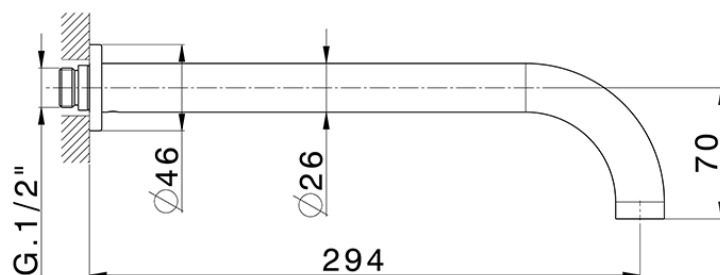

Parte externa lavabo de pared BARCELONA_BA013517

BA013517

<https://es.cisal.it/parte-externa-lavabo-de-pared-barcelona-ba013517>

Serie's code	Size XX
CX 1351	20-35
CF 1351	20-35
CX 0331	20-35
CF 0331	20-35
CX 0200	20-35
CF 0200	20-35
BA 1351	20-35
GS 1351	20-35
GL 1351	20-35
MN 1351	20-35
LN 1351	20-35
LV 1351	33-48
LY 1351	33-48
CU 1351	33-48
SM 1351	30-45
AA 1351	10-30
AC 1351	10-30
AR 1351	15-25
PZ 1351	10-30
RG 1351	10-30
TS 1351	10-30
VT 1351	10-30
CS 1351	10-30
WA 1351	45-68
X1 1351	33-45
X2 1351	33-45
X3 1351	33-45
X4 1351	33-45
X5 1351	33-45
RI 1351	20-35
RM 1351	20-35

Limiti di tolleranza superficie piastrelle
 Adjustment limits for finished tile surface
 Limites de tolérance surface carrelage
 Fliesenoberfläche
 Superficie del azulejo

ZA033510

<https://es.cisal.it/parte-empotrada-lavabo-de-pared-empotrado-za033510>