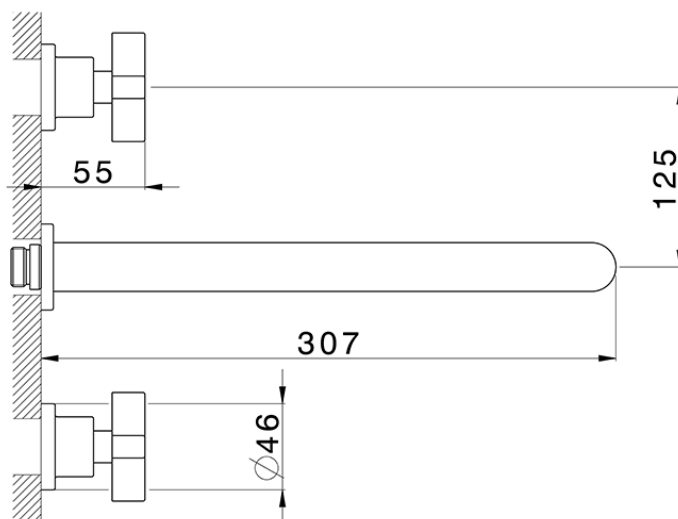

Parte externa lavabo de pared BARCELONA_BA013517

BA013517

<https://es.cisal.it/parte-externa-lavabo-de-pared-barcelona-ba013517>

Serie's code	Size XX
CX 1351	20-35
CF 1351	20-35
CX 0331	20-35
CF 0331	20-35
CX 0200	20-35
CF 0200	20-35
BA 1351	20-35
GS 1351	20-35
GL 1351	20-35
MN 1351	20-35
LN 1351	20-35
LV 1351	33-48
LY 1351	33-48
CU 1351	33-48
SM 1351	30-45
AA 1351	10-30
AC 1351	10-30
AR 1351	15-25
PZ 1351	10-30
RG 1351	10-30
TS 1351	10-30
VT 1351	10-30
CS 1351	10-30
WA 1351	45-68
X1 1351	33-45
X2 1351	33-45
X3 1351	33-45
X4 1351	33-45
X5 1351	33-45
RI 1351	20-35
RM 1351	20-35

Limiti di tolleranza superficie piastrelle
 Adjustment limits for finished tile surface
 Limites de tolérance surface carrelage
 Fliesenoberfläche
 Superficie del azulejo

ZA033510

<https://es.cisal.it/parte-empotrada-lavabo-de-pared-empotrado-za033510>