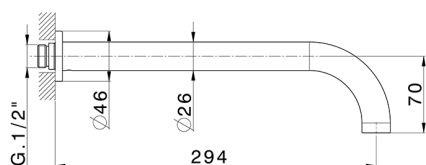

Parte externa lavabo de pared BARCELONA_BA013517

MODELO **BA013517**

Parte externa lavabo de pared, sin parte empotrada, para art. ZA033510

ACABADOS DISPONIBLES

-  **21** 21 Cromo
-  **2A** 2A Niquel Satinado Cepillado
-  **40** 40 Negro Mate

CARACTERÍSTICAS

Instalación **Empotrado**
Empotrado 1 **ZA033510**

Parte empotrada lavabo de pared EMPOTRADO_ZA033510

MODELO **ZA033510**

Parte empotrada lavabo de pared, con dos monturas de apertura hacia la derecha