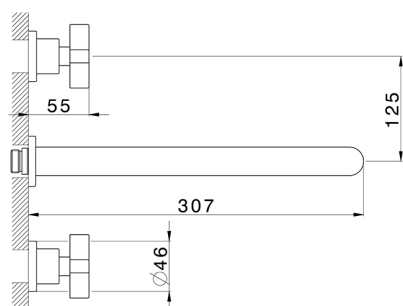

Parte externa lavabo de pared BARCELONA_BA013517

MODELO **BA013517**

Parte externa lavabo de pared, sin parte empotrada, para art. ZA033510

ACABADOS DISPONIBLES

-  **21** 21 Cromo
-  **2A** 2A Niquel Satinado Cepillado
-  **40** 40 Negro Mate

CARACTERÍSTICAS

Instalación **Empotrado**
Empotrado 1 **ZA033510**

Parte empotrada lavabo de pared EMPOTRADO_ZA033510

MODELO **ZA033510**

Parte empotrada lavabo de pared, con dos monturas de apertura hacia la derecha