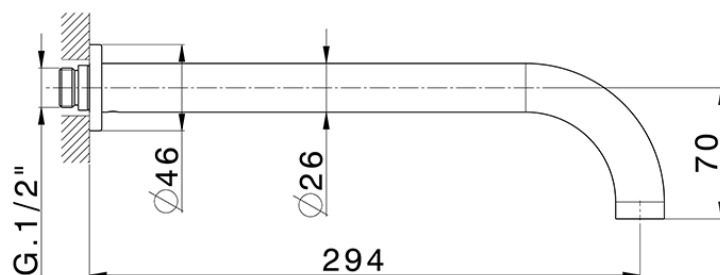

## Parte externa lavabo de pared BARCELONA\_BA013517

BA013517

<https://es.cisal.it/parte-externa-lavabo-de-pared-barcelona-ba013517>

Serie's code	Size XX
CX 1351	20-35
CF 1351	20-35
CX 0331	20-35
CF 0331	20-35
CX 0200	20-35
CF 0200	20-35
BA 1351	20-35
GS 1351	20-35
GL 1351	20-35
MN 1351	20-35
LN 1351	20-35
LV 1351	33-48
LY 1351	33-48
CU 1351	33-48
SM 1351	30-45
AA 1351	10-30
AC 1351	10-30
AR 1351	15-25
PZ 1351	10-30
RG 1351	10-30
TS 1351	10-30
VT 1351	10-30
CS 1351	10-30
WA 1351	45-68
X1 1351	33-45
X2 1351	33-45
X3 1351	33-45
X4 1351	33-45
X5 1351	33-45
RI 1351	20-35
RM 1351	20-35

Limiti di tolleranza superficie piastrelle  
 Adjustment limits for finished tile surface  
 Limites de tolérance surface carrelage  
 Fliesenoberfläche  
 Superficie del azulejo

ZA033510

<https://es.cisal.it/parte-empotrada-lavabo-de-pared-empotrado-za033510>