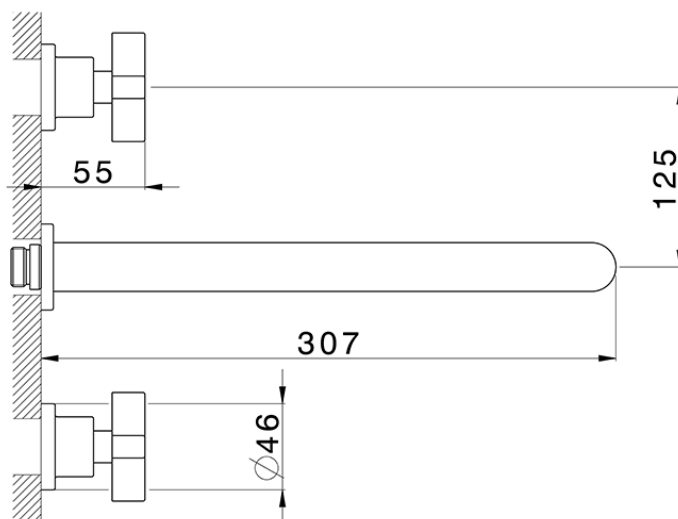

## Parte externa lavabo de pared BARCELONA\_BA013517

BA013517

<https://es.cisal.it/parte-externa-lavabo-de-pared-barcelona-ba013517>

Serie's code	Size XX
CX 1351	20-35
CF 1351	20-35
CX 0331	20-35
CF 0331	20-35
CX 0200	20-35
CF 0200	20-35
BA 1351	20-35
GS 1351	20-35
GL 1351	20-35
MN 1351	20-35
LN 1351	20-35
LV 1351	33-48
LY 1351	33-48
CU 1351	33-48
SM 1351	30-45
AA 1351	10-30
AC 1351	10-30
AR 1351	15-25
PZ 1351	10-30
RG 1351	10-30
TS 1351	10-30
VT 1351	10-30
CS 1351	10-30
WA 1351	45-68
X1 1351	33-45
X2 1351	33-45
X3 1351	33-45
X4 1351	33-45
X5 1351	33-45
RI 1351	20-35
RM 1351	20-35

Limiti di tolleranza superficie piastrelle  
 Adjustment limits for finished tile surface  
 Limites de tolérance surface carrelage  
 Fliesenoberfläche  
 Superficie del azulejo

ZA033510

<https://es.cisal.it/parte-empotrada-lavabo-de-pared-empotrado-za033510>