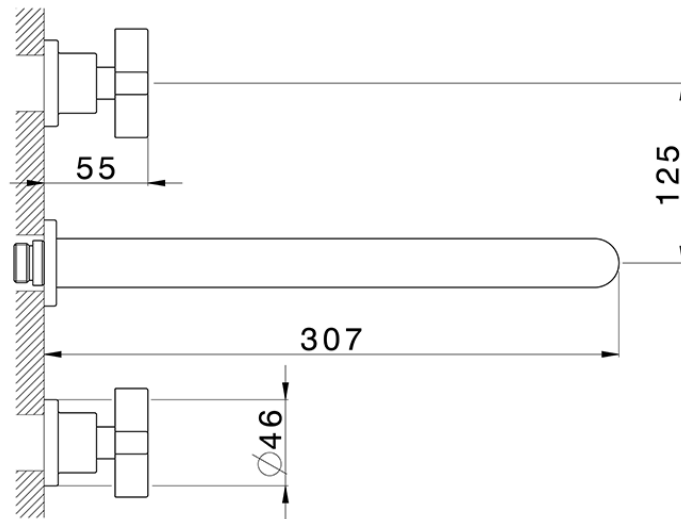

Parte externa lavabo de pared BARCELONA_BA013517

BA013517

<https://es.cisal.it/parte-externa-lavabo-de-pared-barcelona-ba013517>

Serie's code	Size XX
CX 1351	20-35
CF 1351	20-35
CX 0331	20-35
CF 0331	20-35
CX 0200	20-35
CF 0200	20-35
BA 1351	20-35
GS 1351	20-35
GL 1351	20-35
MN 1351	20-35
LN 1351	20-35
LV 1351	33-48
LY 1351	33-48
CU 1351	33-48
SM 1351	30-45
AA 1351	10-30
AC 1351	10-30
AR 1351	15-25
PZ 1351	10-30
RG 1351	10-30
TS 1351	10-30
VT 1351	10-30
CS 1351	10-30
WA 1351	45-68
X1 1351	33-45
X2 1351	33-45
X3 1351	33-45
X4 1351	33-45
X5 1351	33-45
RI 1351	20-35
RM 1351	20-35

Limiti di tolleranza superficie piastrelle
 Adjustment limits for finished tile surface
 Limites de tolérance surface carrelage
 Fliesenoberfläche
 Superficie del azulejo

ZA033510

<https://es.cisal.it/parte-empotrada-lavabo-de-pared-empotrado-za033510>