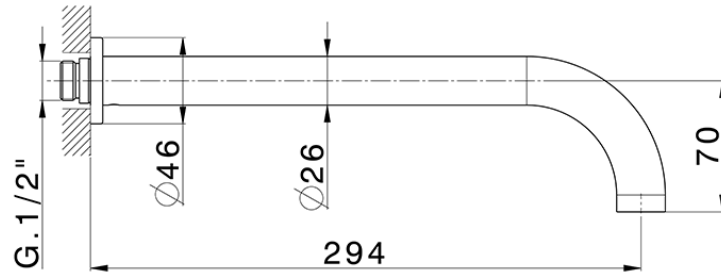

Parte externa lavabo de pared BARCELONA_BA013517

BA013517

<https://es.cisal.it/parte-externa-lavabo-de-pared-barcelona-ba013517>

Serie's code	Size XX
CX 1351	20-35
CF 1351	20-35
CX 0331	20-35
CF 0331	20-35
CX 0200	20-35
CF 0200	20-35
BA 1351	20-35
GS 1351	20-35
GL 1351	20-35
MN 1351	20-35
LN 1351	20-35
LV 1351	33-48
LY 1351	33-48
CU 1351	33-48
SM 1351	30-45
AA 1351	10-30
AC 1351	10-30
AR 1351	15-25
PZ 1351	10-30
RG 1351	10-30
TS 1351	10-30
VT 1351	10-30
CS 1351	10-30
WA 1351	45-68
X1 1351	33-45
X2 1351	33-45
X3 1351	33-45
X4 1351	33-45
X5 1351	33-45
RI 1351	20-35
RM 1351	20-35

Limiti di tolleranza superficie piastrelle
 Adjustment limits for finished tile surface
 Limites de tolérance surface carrelage
 Fliesenoberfläche
 Superficie del azulejo

ZA033510

<https://es.cisal.it/parte-empotrada-lavabo-de-pared-empotrado-za033510>