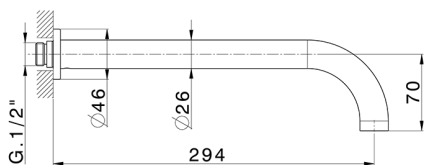

Parte externa lavabo de pared BARCELONA_BA013517

MODELO **BA013517**

Parte externa lavabo de pared, sin parte empotrada, para art. ZA033510

ACABADOS DISPONIBLES

-  **21** 21 Cromo
-  **2A** 2A Níquel Satinado Cepillado
-  **40** 40 Negro Mate

CARACTERÍSTICAS

Instalación **Empotrado**
Empotrado 1 **ZA033510**

Parte empotrada lavabo de pared EMPOTRADO_ZA033510

MODELO **ZA033510**

Parte empotrada lavabo de pared, con dos monturas de apertura hacia la derecha