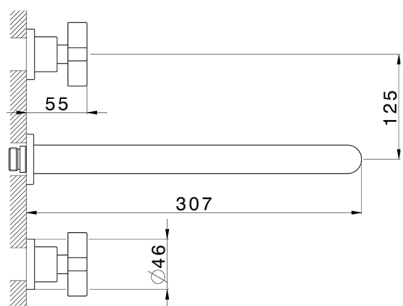

Parte externa lavabo de pared BARCELONA_BA013517

MODELO **BA013517**

Parte externa lavabo de pared, sin parte empotrada, para art. ZA033510

ACABADOS DISPONIBLES

-  **21** 21 Cromo
-  **2A** 2A Níquel Satinado Cepillado
-  **40** 40 Negro Mate

CARACTERÍSTICAS

Instalación **Empotrado**
Empotrado 1 **ZA033510**

Parte empotrada lavabo de pared EMPOTRADO_ZA033510

MODELO **ZA033510**

Parte empotrada lavabo de pared, con dos monturas de apertura hacia la derecha