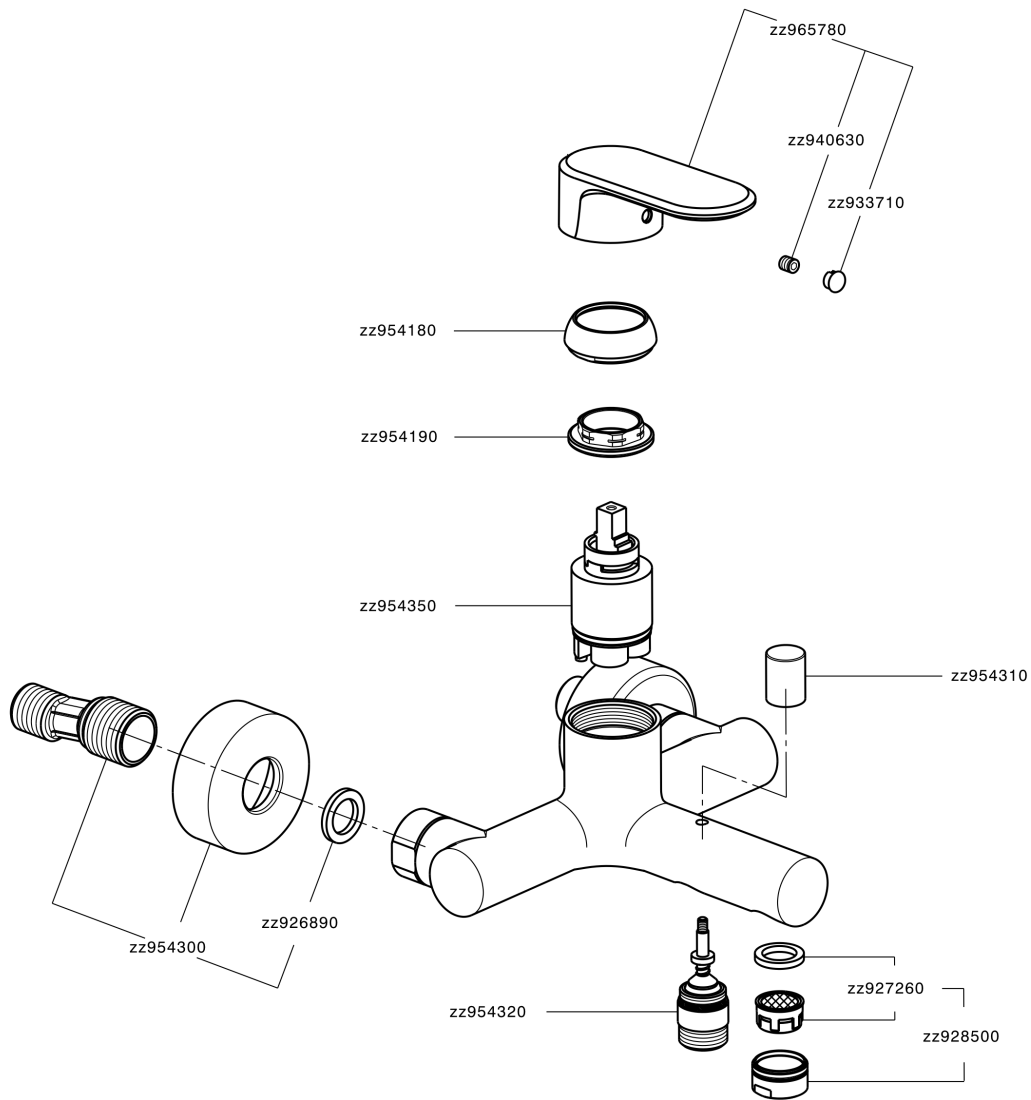

Bañera monomando LINEAVIVA_LV000130

MODELO **LV000130**

Bañera monomando, sin conjunto ducha, conexión para flexible 1/2" M

ACABADOS DISPONIBLES

-  **21** 21 Cromo
-  **2B** 2B Niquel Brillo
-  **2F** 2F Niquel Cepillado
-  **40** 40 Negro Mate
-  **4Q** 4Q Blanco Mate

CARACTERÍSTICAS

Recambio Cartucho **ZZ95435000**

Cartucho Monomando 35 mm

EcoStop

La función EcoStop limita el caudal del agua aproximadamente el 50% de la salida máxima con una leve resistencia en la maneta. Basta con empujar ligeramente más allá de la mitad del tope sólo cuando se requiera la salida máxima de agua. Esto permitirá ahorrar hasta un 50% de agua.

Bañera monomando LINEAVIVA_LV000130

LV000130

<https://es.cisal.it/banera-monomando-lineaviva-lv000130>

2024-11-21