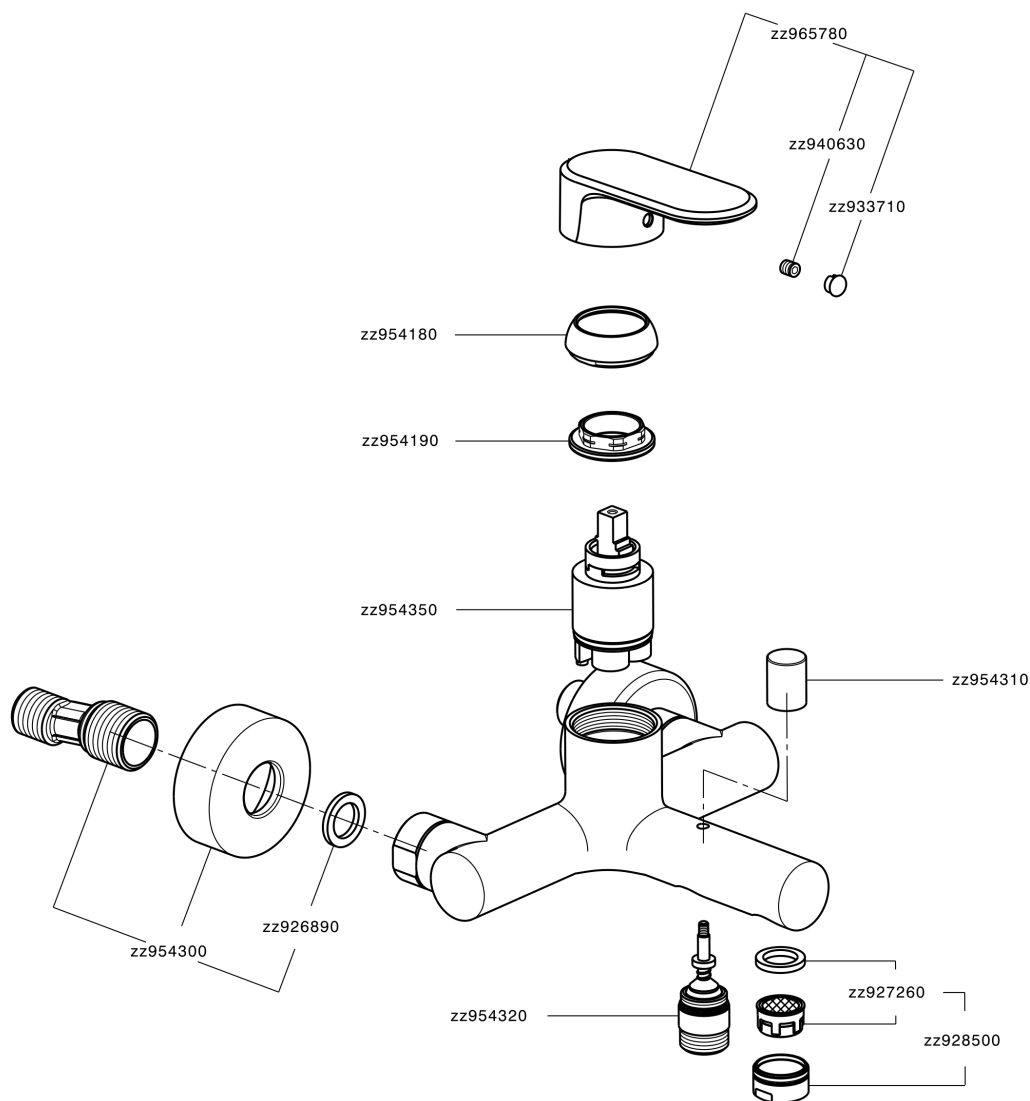

Bañera monomando LINEAVIVA_LV000130

LV000130

<https://es.cisal.it/banera-monomando-lineaviva-lv000130>

2024-11-21