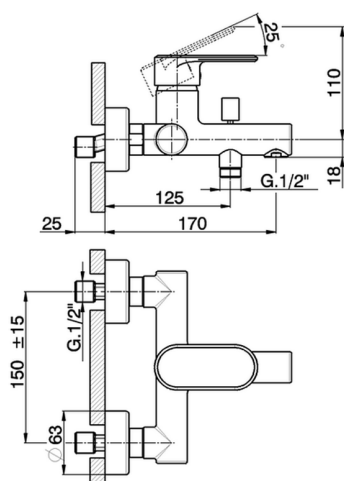

## Bañera monomando LINEAVIVA\_LV000130

MODELO **LV000130**

Bañera monomando, sin conjunto ducha, conexión para flexible 1/2" M

### CARACTERÍSTICAS

Recambio Cartucho **ZZ95435000**

**Cartucho Monomando 35 mm**

### EcoStop

La función EcoStop limita el caudal del agua aproximadamente el 50% de la salida máxima con una leve resistencia en la maneta. Basta con empujar ligeramente más allá de la mitad del tope sólo cuando se requiera la salida máxima de agua. Esto permitirá ahorrar hasta un 50% de agua.