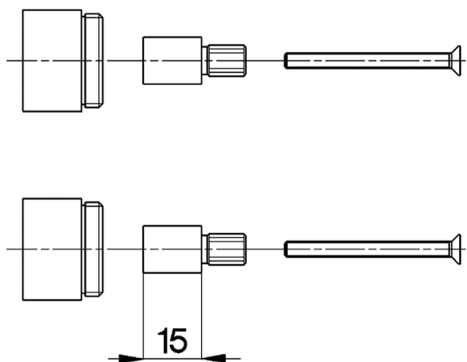

Alargador +15 mm COMPLEMENTOS_ZA000550

MODELO **ZA000550**

Alargador 15 mm, para parte externa lavabo de pared, para art. CX/CF01351

ACABADOS DISPONIBLES

 **04** 04 Sin acabado

CARACTERÍSTICAS

2025-01-15