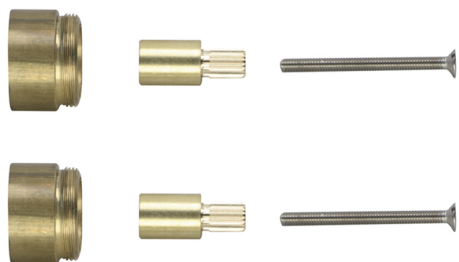

Alargador +15 mm COMPLEMENTOS_ZA000550

MODELO **ZA000550**

Alargador 15 mm, para parte externa lavabo de pared, para art. CX/CF01351

ACABADOS DISPONIBLES

 **04** 04 Sin acabado

CARACTERÍSTICAS

2025-01-15