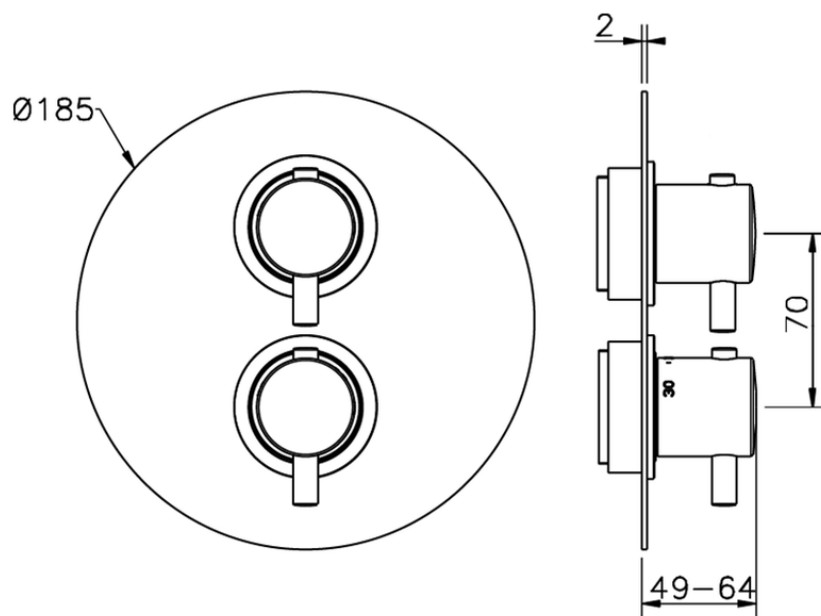

## Parte externa termostático ducha emp. 1 salida LESS MINIMAL\_LN007300

LN007300

<https://es.cisal.it/parte-externa-termostatico-ducha-emp-1-salida-less-minimal-ln007300>

Piastra/Plate/Plaque/Platte/Placa  
 2-3mm: XX 25-40 YY 76-91  
 10mm: XX 16-31 YY 65-80

ZA007301

<https://es.cisal.it/parte-empotrada-termostatico-ducha-1-salida-empotrado-za007301>

2026-04-30