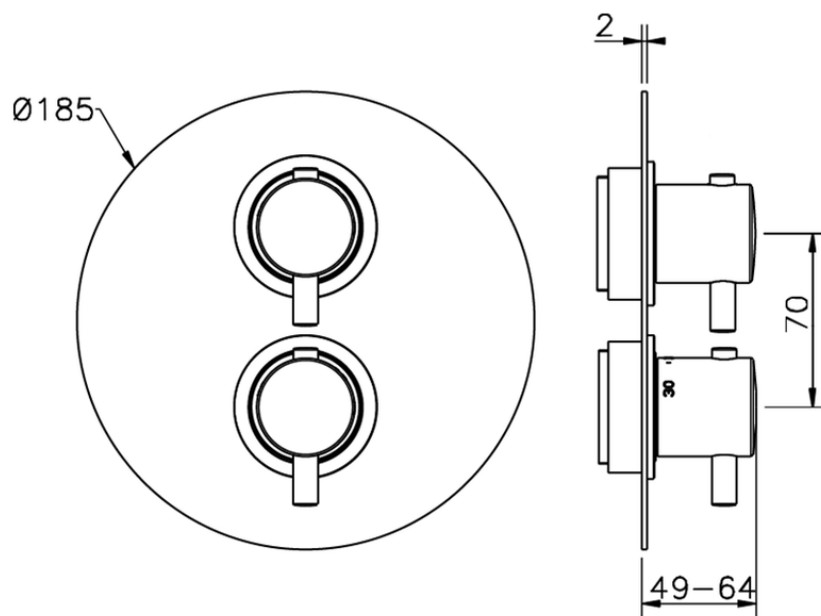

## Parte externa termostático ducha emp. 1 salida LESS MINIMAL\_LN007300

LN007300

<https://es.cisal.it/parte-externa-termostatico-ducha-emp-1-salida-less-minimal-ln007300>

Piastra/Plate/Plaque/Platte/Placa  
 2-3mm: XX 25-40 YY 76-91  
 10mm: XX 16-31 YY 65-80

ZA007301

<https://es.cisal.it/parte-empotrada-termostatico-ducha-1-salida-empotrado-za007301>

2026-06-15