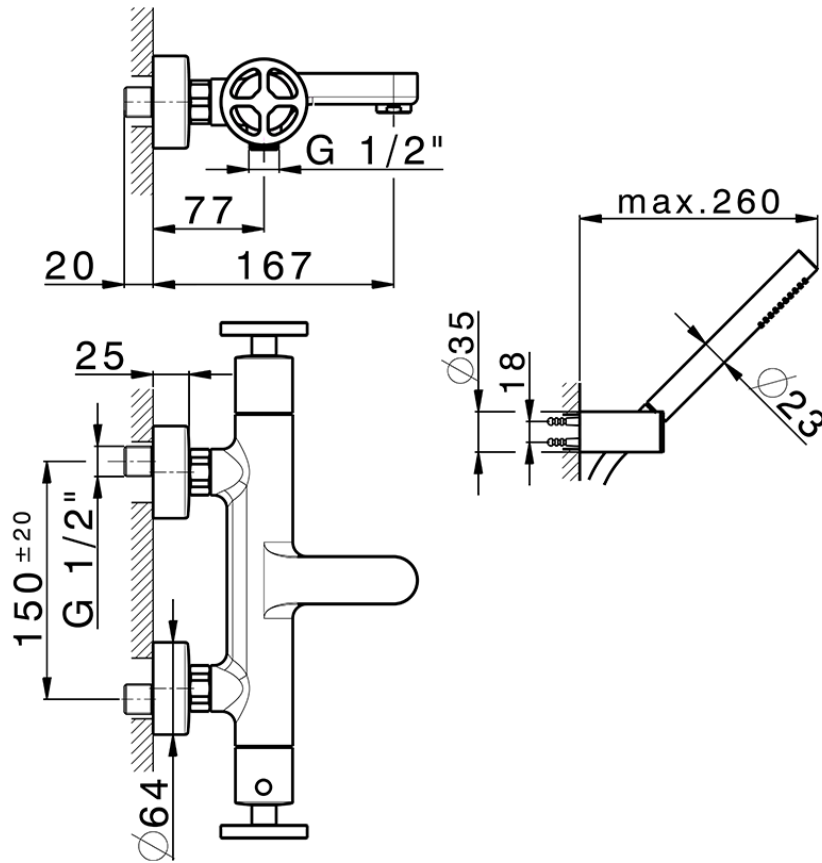

Bañera termostática con duplex GRACE_MND21016

MND21016

<https://es.cisal.it/banera-termostatica-con-duplex-grace-mnd21016>

2026-04-29