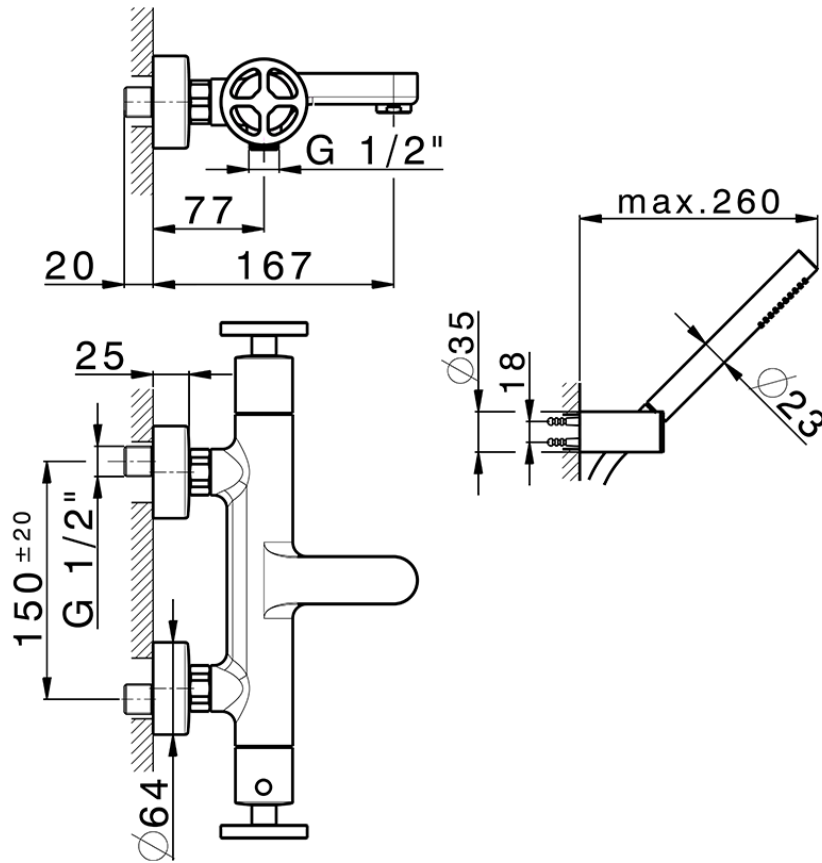

Bañera termostática con duplex GRACE_MND21016

MND21016

<https://es.cisal.it/banera-termostatica-con-duplex-grace-mnd21016>

2026-06-14