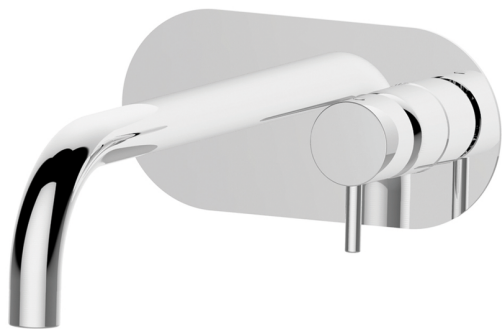

Parte externa monomando lavabo de pared NUOVA LESS_LN005510

MODELO **LN005510**

Parte externa monomando lavabo de pared, sin parte empotrada, caño L.200 mm, para art. Easy-Box ZA002450-ZA025510

ACABADOS DISPONIBLES

-  **21** 21 Cromo
-  **2F** 2F Niquel Cepillado
-  **40** 40 Negro Mate
-  **4Q** 4Q Blanco Mate

CARACTERÍSTICAS

Instalación **Empotrado**
 Empotrado 1 **ZA002450**

Parte esterna monomando lavabo de pared NUOVA LESS_LN005510

LN005510

<https://es.cisal.it/parte-externa-monomando-lavabo-de-pared-nuova-less-ln005510>

2026-06-14