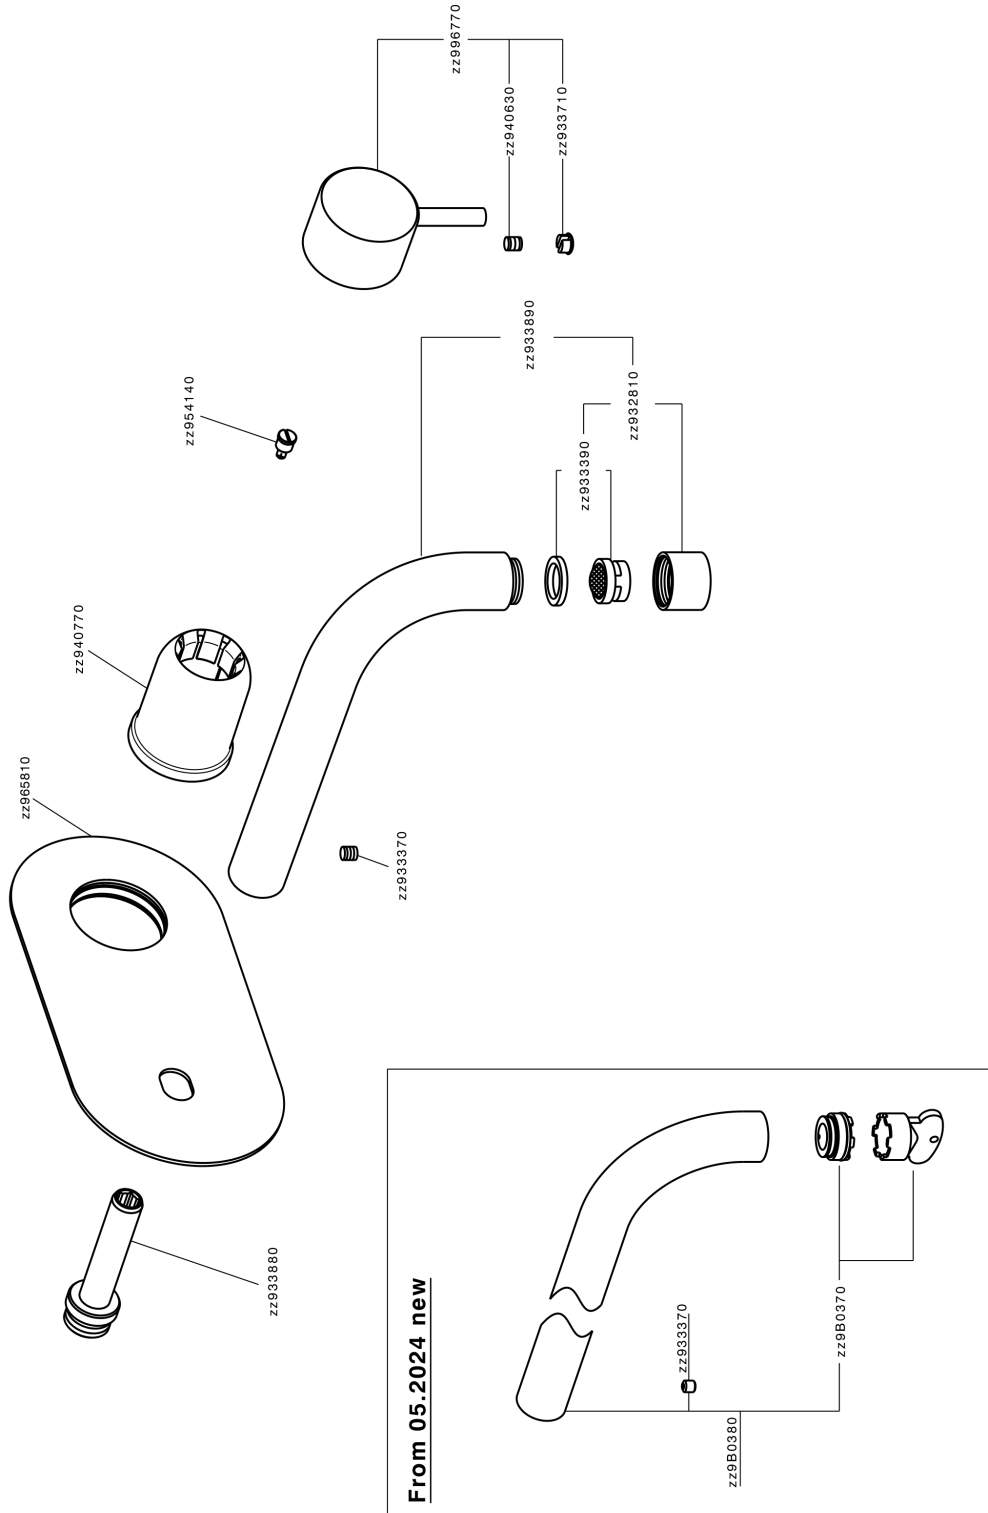

Parte externa monomando lavabo de pared NUOVA LESS_LN005510

MODELO **LN005510**

Parte externa monomando lavabo de pared, sin parte empotrada, caño L.200 mm, para art. Easy-Box ZA002450-ZA025510

ACABADOS DISPONIBLES

-  **21** 21 Cromo
-  **2F** 2F Niquel Cepillado
-  **40** 40 Negro Mate
-  **4Q** 4Q Blanco Mate

CARACTERÍSTICAS

Instalación **Empotrado**
 Empotrado 1 **ZA002450**

Parte esterna monomando lavabo de pared NUOVA LESS_LN005510

LN005510

<https://es.cisal.it/parte-externa-monomando-lavabo-de-pared-nuova-less-ln005510>

2026-06-14