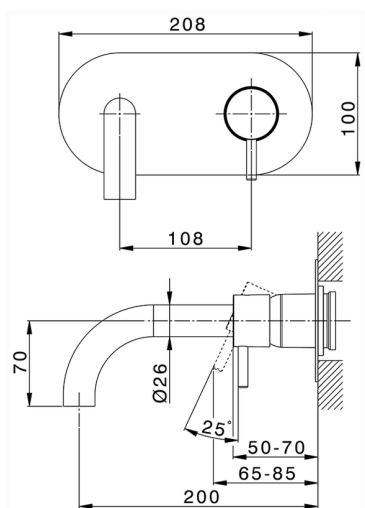

Parte externa monomando lavabo de pared NUOVA LESS_LN005510

MODELO **LN005510**

Parte externa monomando lavabo de pared, sin parte empotrada, caño L.200 mm, para art. Easy-Box ZA002450-ZA025510

ACABADOS DISPONIBLES

-  **21** 21 Cromo
-  **2F** 2F Niquel Cepillado
-  **40** 40 Negro Mate
-  **4Q** 4Q Blanco Mate

CARACTERÍSTICAS

Instalación **Empotrado**
 Empotrado 1 **ZA002450**

Parte esterna monomando lavabo de pared NUOVA LESS_LN005510

LN005510

<https://es.cisal.it/parte-externa-monomando-lavabo-de-pared-nuova-less-ln005510>

2026-06-14