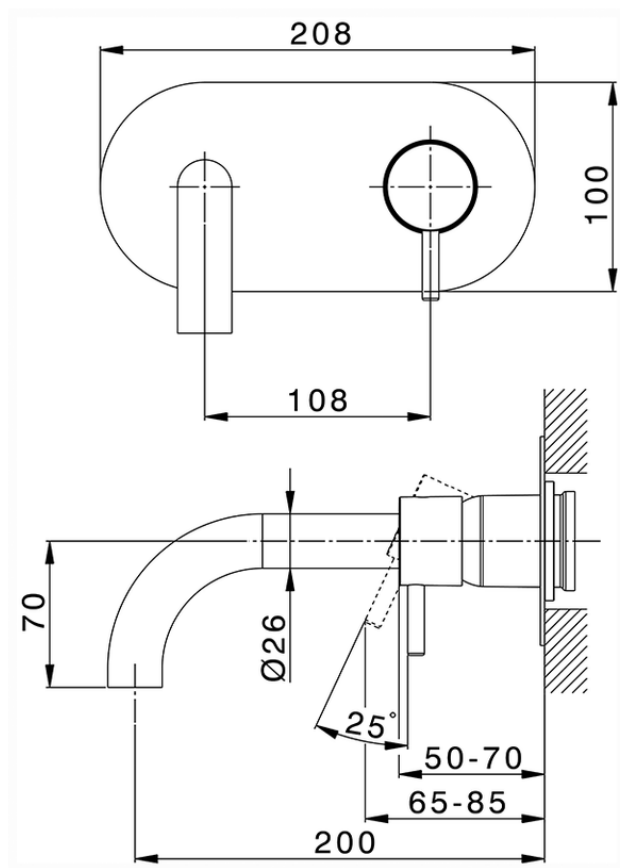

Parte esterna monomando lavabo de pared NUOVA LESS_LN005510

LN005510

<https://es.cisal.it/parte-externa-monomando-lavabo-de-pared-nuova-less-ln005510>

2026-04-30