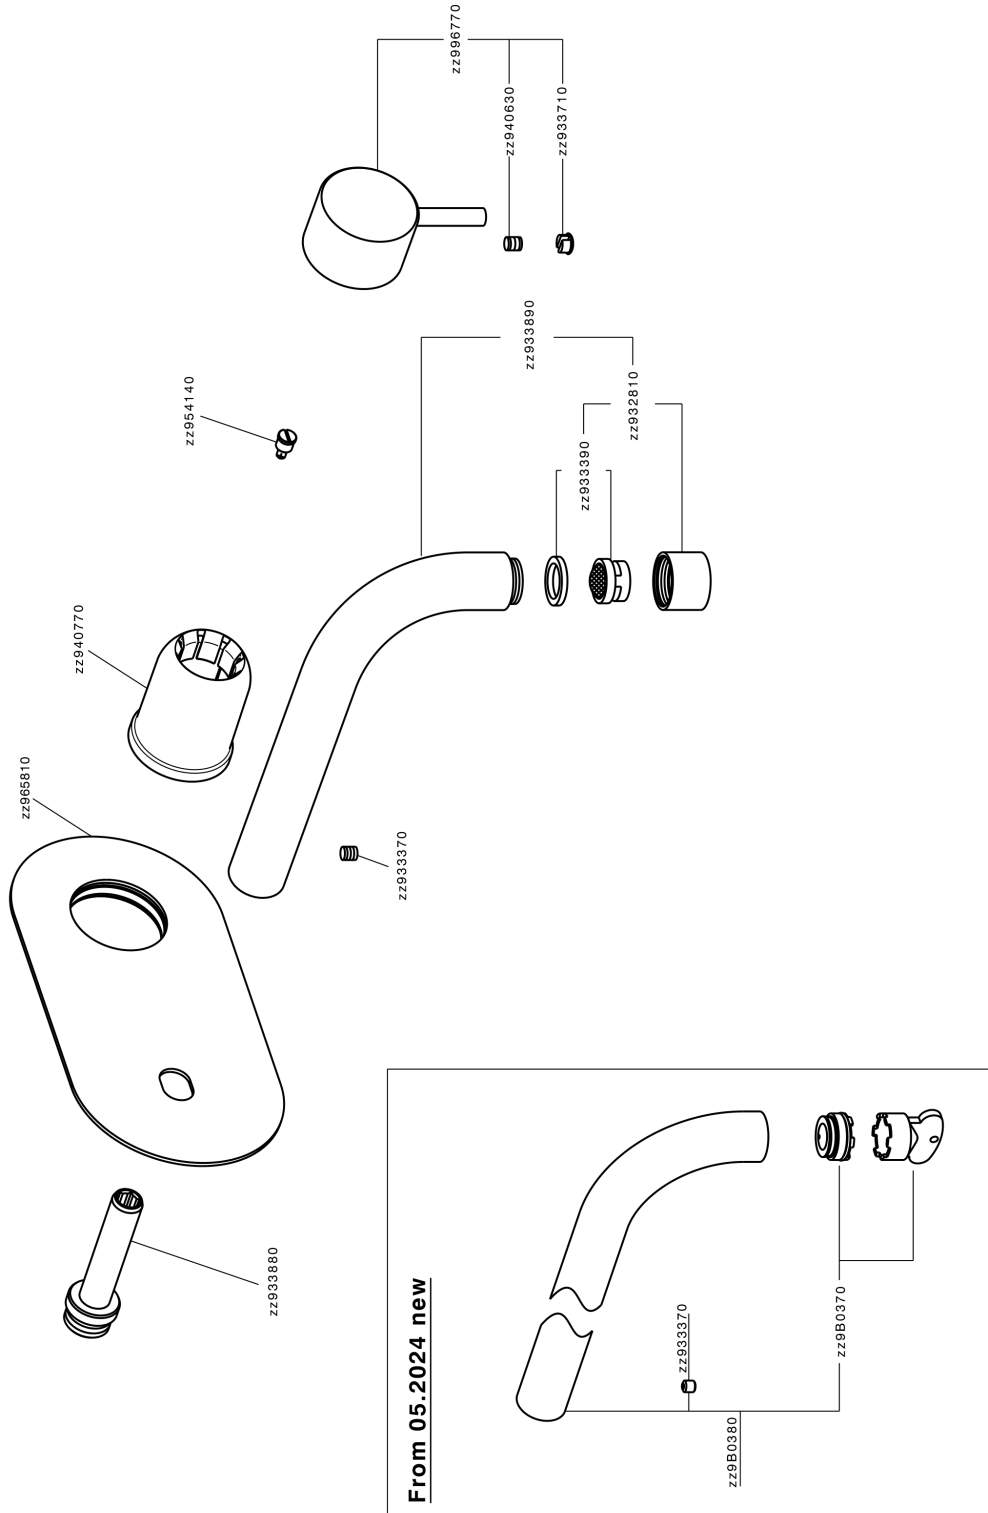

Parte externa monomando lavabo de pared NUOVA LESS_LN005510

MODELO **LN005510**

Parte externa monomando lavabo de pared, sin parte empotrada, caño L.200 mm, para art. Easy-Box ZA002450-ZA025510

ACABADOS DISPONIBLES

-  **21** 21 Cromo
-  **2F** 2F Niquel Cepillado
-  **40** 40 Negro Mate
-  **4Q** 4Q Blanco Mate

CARACTERÍSTICAS

Instalación **Empotrado**
Empotrado 1 **ZA002450**

Parte esterna monomando lavabo de pared NUOVA LESS_LN005510

LN005510

<https://es.cisal.it/parte-externa-monomando-lavabo-de-pared-nuova-less-ln005510>

2026-04-30