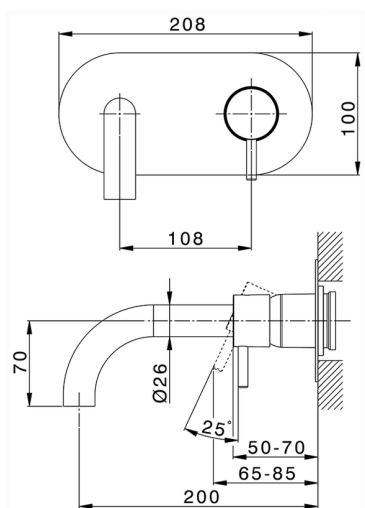

Parte externa monomando lavabo de pared NUOVA LESS_LN005510

MODELO **LN005510**

Parte externa monomando lavabo de pared, sin parte empotrada, caño L.200 mm, para art. Easy-Box ZA002450-ZA025510

ACABADOS DISPONIBLES

-  **21** 21 Cromo
-  **2F** 2F Niquel Cepillado
-  **40** 40 Negro Mate
-  **4Q** 4Q Blanco Mate

CARACTERÍSTICAS

Instalación **Empotrado**
Empotrado 1 **ZA002450**

Parte esterna monomando lavabo de pared NUOVA LESS_LN005510

LN005510

<https://es.cisal.it/parte-externa-monomando-lavabo-de-pared-nuova-less-ln005510>

2026-04-30