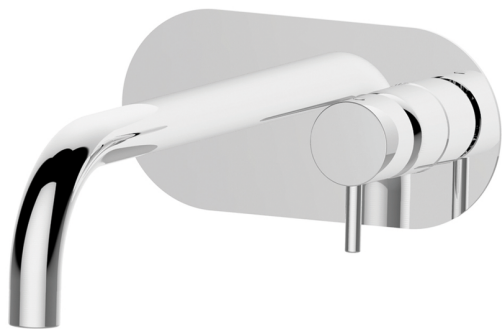

Parte externa monomando lavabo de pared NUOVA LESS_LN005510

MODELO **LN005510**

Parte externa monomando lavabo de pared, sin parte empotrada, caño L.200 mm, para art. Easy-Box ZA002450-ZA025510

ACABADOS DISPONIBLES

-  **21** 21 Cromo
-  **2F** 2F Niquel Cepillado
-  **40** 40 Negro Mate
-  **4Q** 4Q Blanco Mate

CARACTERÍSTICAS

Instalación **Empotrado**
Empotrado 1 **ZA002450**

Parte esterna monomando lavabo de pared NUOVA LESS_LN005510

LN005510

<https://es.cisal.it/parte-externa-monomando-lavabo-de-pared-nuova-less-ln005510>

2026-04-30