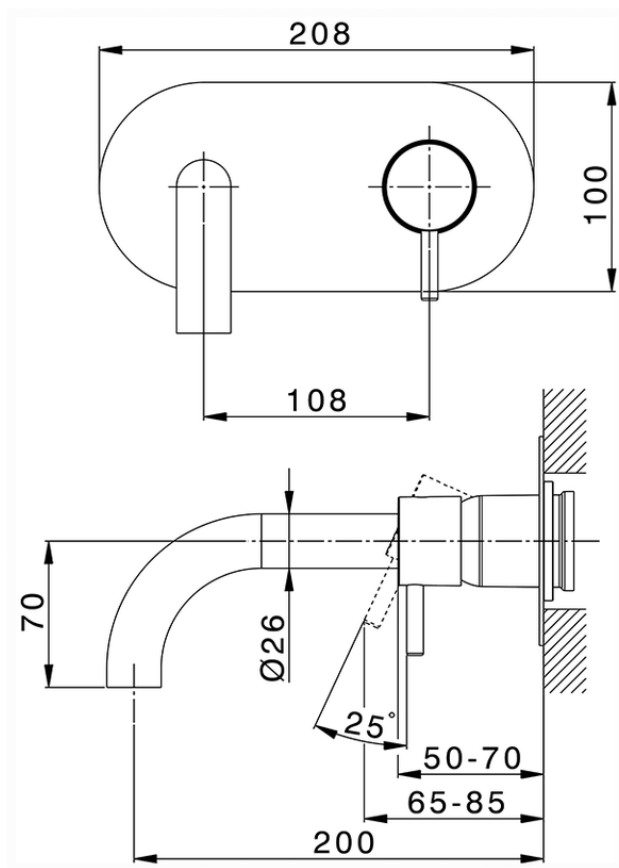

Parte esterna monomando lavabo de pared NUOVA LESS_LN005510

LN005510

<https://es.cisal.it/parte-externa-monomando-lavabo-de-pared-nuova-less-ln005510>

2026-04-30