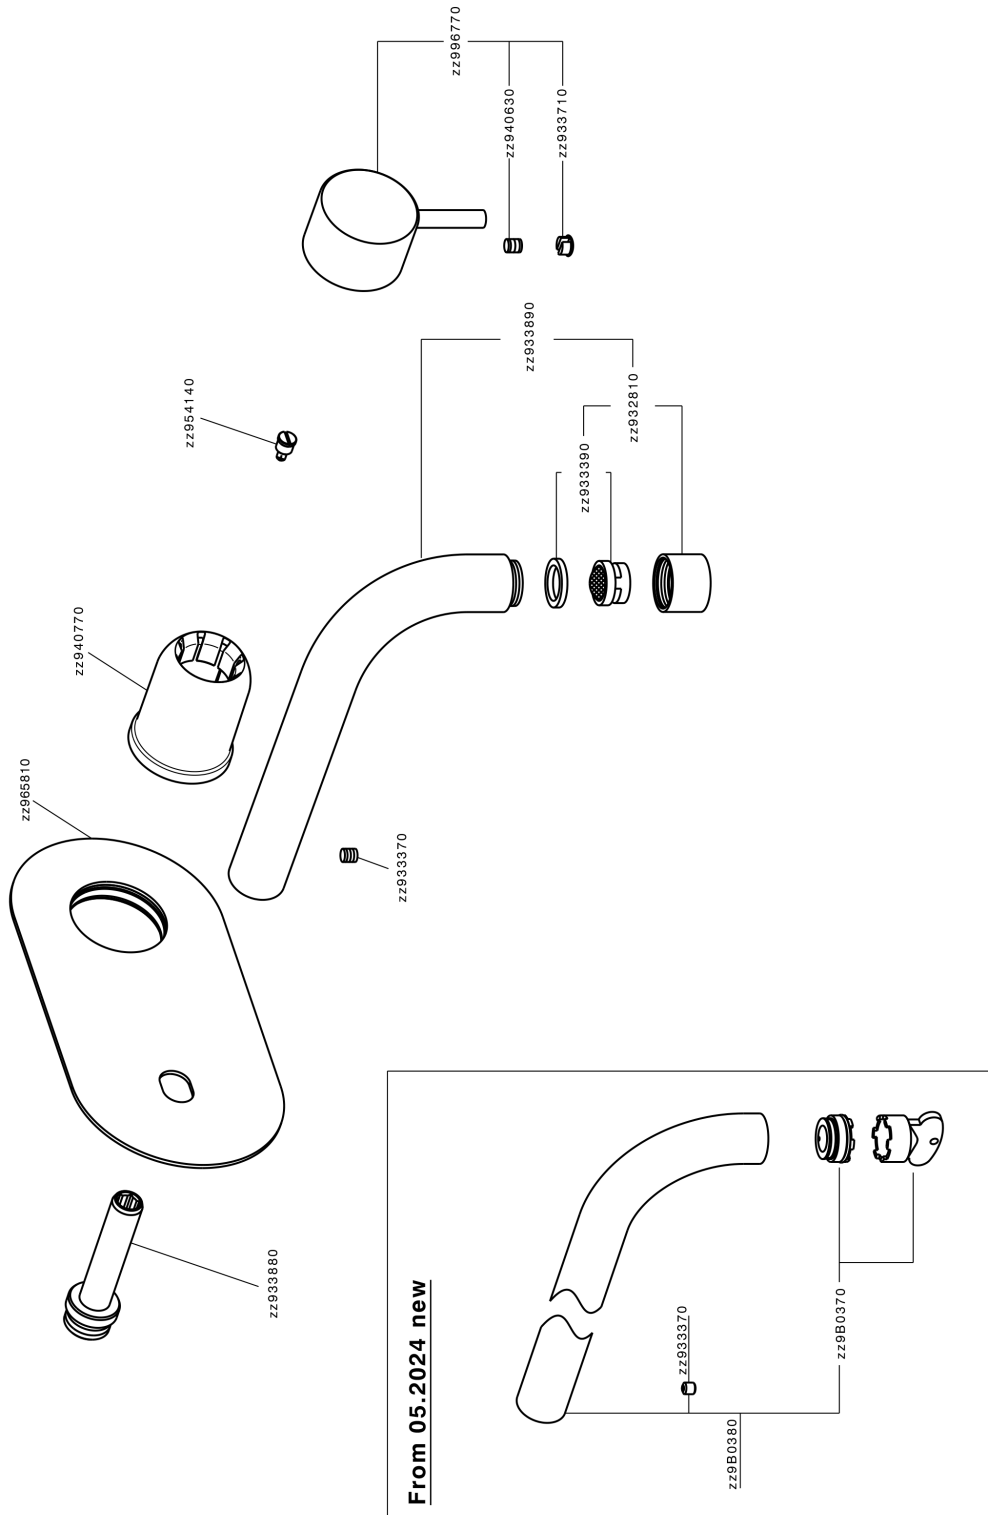

Parte externa monomando lavabo de pared NUOVA LESS_LN005510

MODELO **LN005510**

Parte externa monomando lavabo de pared,sin parte empotrada,caño L.200 mm,para art.Easy-Box ZA002450-ZA025510

ACABADOS DISPONIBLES

-  **21** 21 Cromo
-  **2F** 2F Niquel Cepillado
-  **40** 40 Negro Mate
-  **4Q** 4Q Blanco Mate

CARACTERÍSTICAS

Instalación **Empotrado**
 Empotrado 1 **ZA002450**

Parte esterna monomando lavabo de pared NUOVA LESS_LN005510

LN005510

<https://es.cisal.it/parte-externa-monomando-lavabo-de-pared-nuova-less-ln005510>

2026-06-14