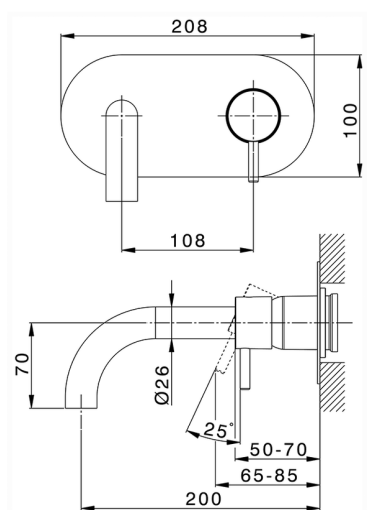

Parte externa monomando lavabo de pared NUOVA LESS_LN005510

MODELO **LN005510**

Parte externa monomando lavabo de pared,sin parte empotrada,caño L.200 mm,para art.Easy-Box ZA002450-ZA025510

ACABADOS DISPONIBLES

-  **21** 21 Cromo
-  **2F** 2F Niquel Cepillado
-  **40** 40 Negro Mate
-  **4Q** 4Q Blanco Mate

CARACTERÍSTICAS

Instalación **Empotrado**
 Empotrado 1 **ZA002450**

Parte esterna monomando lavabo de pared NUOVA LESS_LN005510

LN005510

<https://es.cisal.it/parte-externa-monomando-lavabo-de-pared-nuova-less-ln005510>

2026-06-14