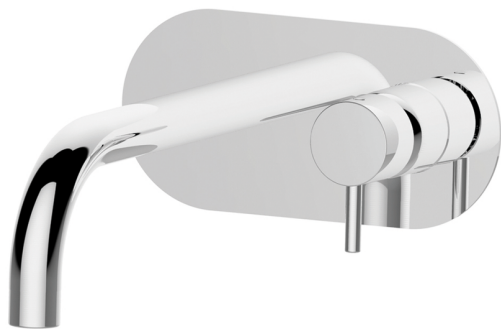

Parte externa monomando lavabo de pared NUOVA LESS_LN005510

MODELO **LN005510**

Parte externa monomando lavabo de pared,sin parte empotrada,caño L.200 mm,para art.Easy-Box ZA002450-ZA025510

ACABADOS DISPONIBLES

-  **21** 21 Cromo
-  **2F** 2F Niquel Cepillado
-  **40** 40 Negro Mate
-  **4Q** 4Q Blanco Mate

CARACTERÍSTICAS

Instalación **Empotrado**
 Empotrado 1 **ZA002450**

Parte esterna monomando lavabo de pared NUOVA LESS_LN005510

LN005510

<https://es.cisal.it/parte-externa-monomando-lavabo-de-pared-nuova-less-ln005510>

2026-06-14