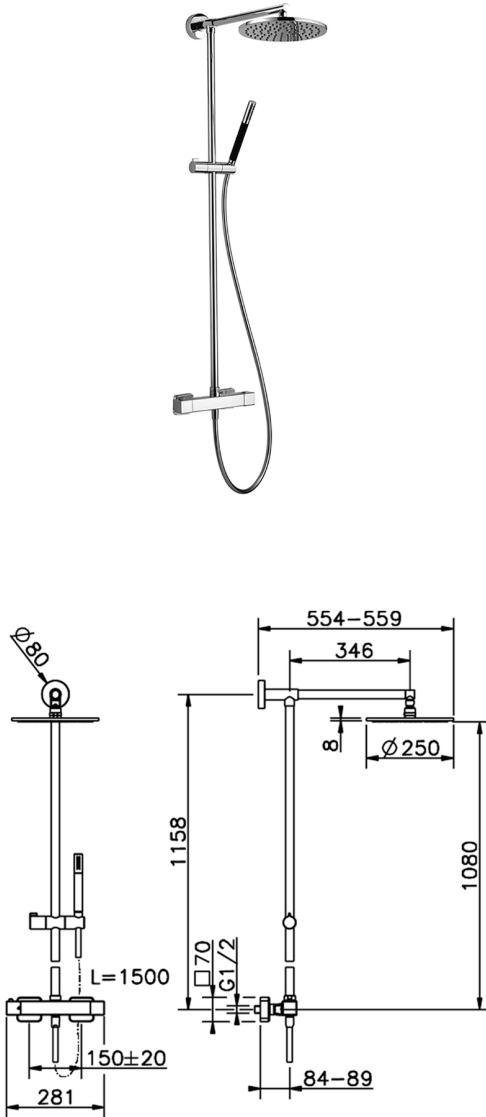

Columna termostática ducha 2 funciones COLUMNAS DUCHA_RAC78020

MODELO **RAC78020**

Columna termostática ducha 2 funciones, devia stop 2 salidas, columna fija, soporte duchita corredizo, duchita una función minimal de Latón, rociador redondo Ø 250 mm de ABS LATÓN, flexible liso SUPREME 150 cm

ACABADOS DISPONIBLES

-  **21** 21 Cromo
-  **40** 40 Negro Mate

CARACTERÍSTICAS

Recambio Cartucho **22.04A.AR - ZZ97279004**

Cartucho Termostático Argo 2 (filtro lungo)

DeviaStop

La tecnología Cisal DeviaStop le permite ajustar el caudal de agua y dirigirla hacia la salida elegida (rociador superior, ducha de mano, etc.).

SafeTouch

El sistema Cisal SafeTouch mantiene el cuerpo de la grifería frío al cuerpo durante el uso.

Termostático

El termostático Cisal es tu gestor personal del agua, ayudándote a manejar, controlar y ahorrar agua y energía.