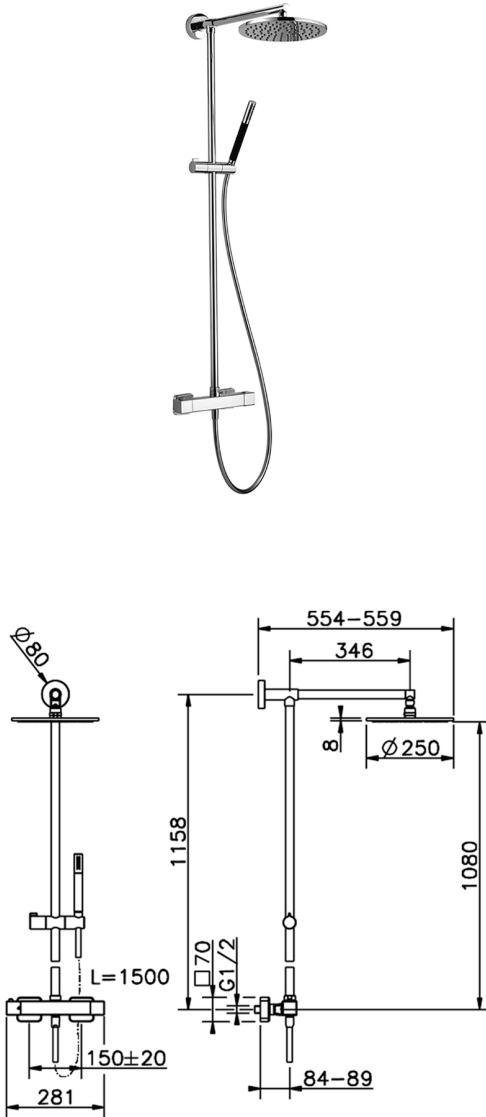

## Columna termostática ducha 2 funciones COLUMNAS DUCHA\_RAC78020

MODELO **RAC78020**

Columna termostática ducha 2 funciones, devia stop 2 salidas, columna fija, soporte duchita corredizo, duchita una función minimal de Latón, rociador redondo Ø 250 mm de ABS LATÓN, flexible liso SUPREME 150 cm

ACABADOS DISPONIBLES

-  **21** 21 Cromo
-  **40** 40 Negro Mate

CARACTERÍSTICAS

Recambio Cartucho **22.04A.AR - ZZ97279004**

**Cartucho Termostático Argo 2 (filtro lungo)**

### DeviaStop

La tecnología Cisal DeviaStop le permite ajustar el caudal de agua y dirigirla hacia la salida elegida (rociador superior, ducha de mano, etc.).

### SafeTouch

El sistema Cisal SafeTouch mantiene el cuerpo de la grifería frío al cuerpo durante el uso.