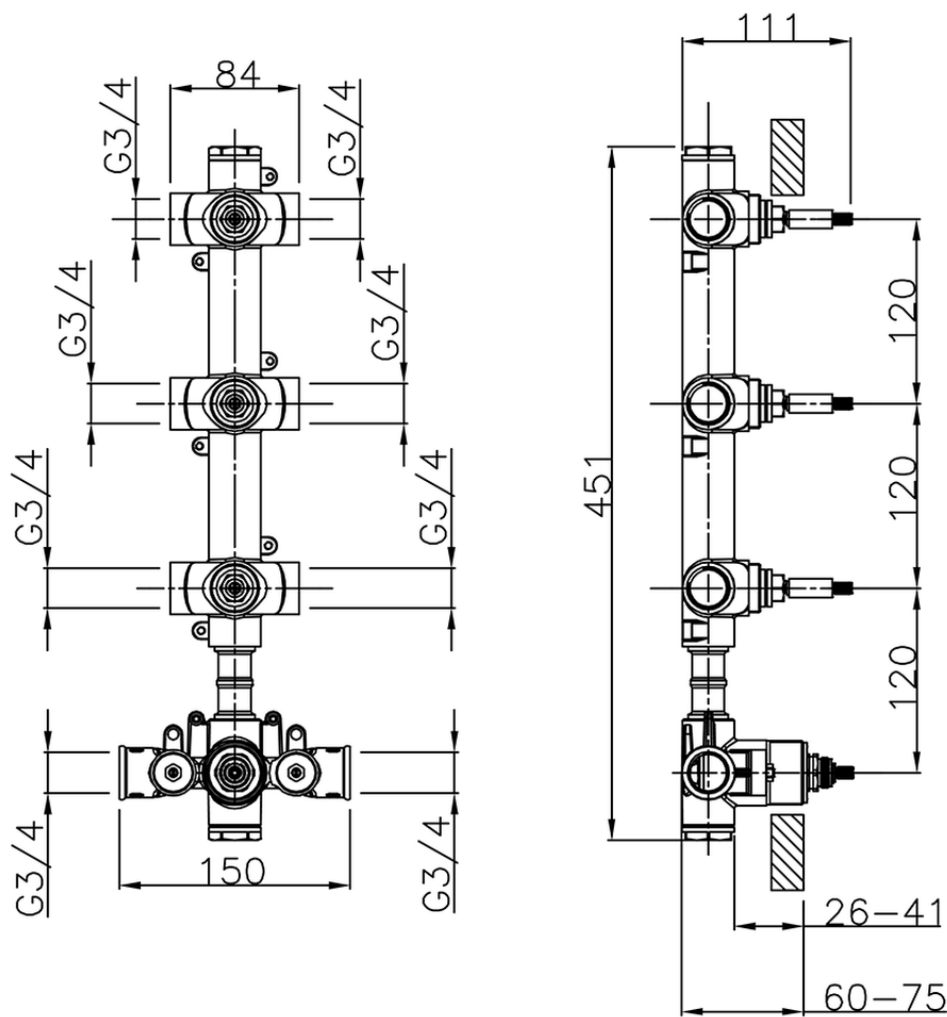

Parte externa termostático ducha 3 funciones WELLNESS_WE01V300

WE01V300

<https://es.cisal.it/parte-externa-termostatico-ducha-3-funciones-wellness-we01v300>

ZA01V300

<https://es.cisal.it/parte-empotrada-termostatico-3-funciones-empotrado-za01v300>