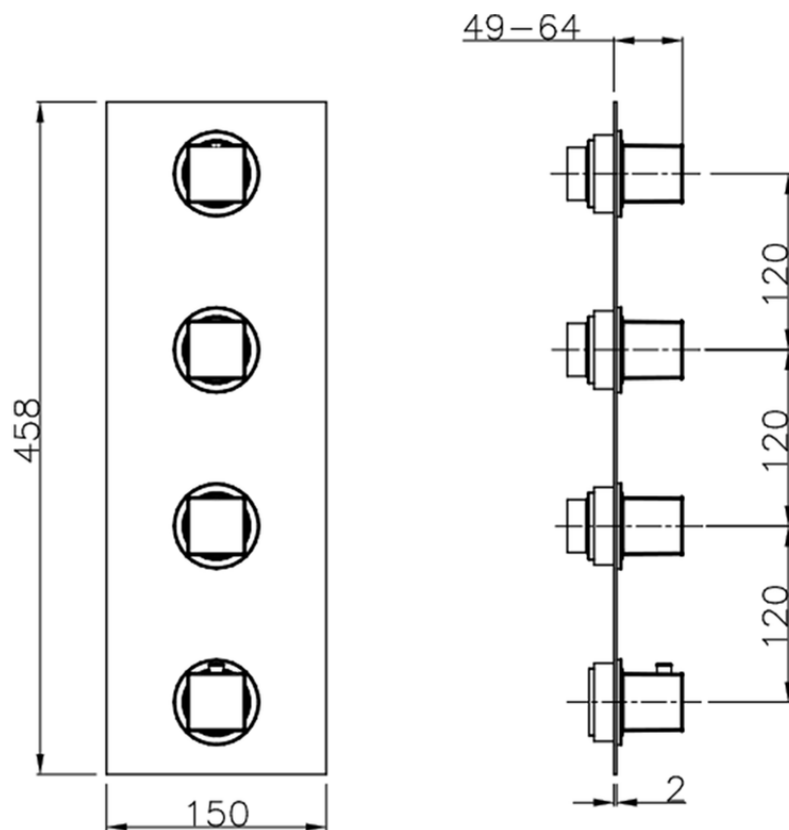

Parte externa termostático ducha 3 funciones WELLNESS_WE01V300

WE01V300

<https://es.cisal.it/parte-externa-termostatico-ducha-3-funciones-wellness-we01v300>

ZA01V300

<https://es.cisal.it/parte-empotrada-termostatico-3-funciones-empotrado-za01v300>