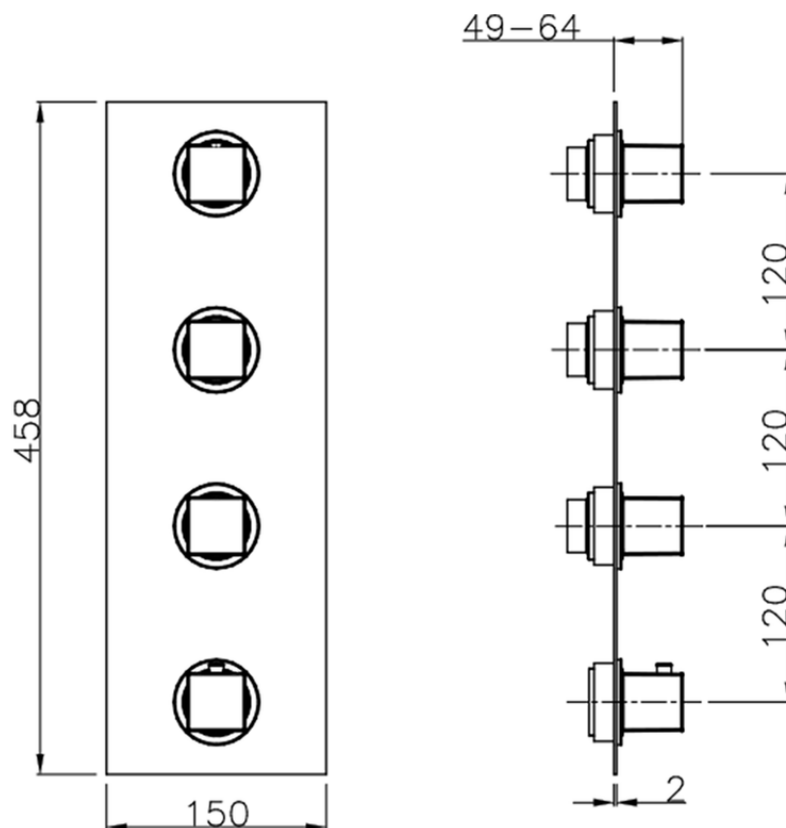

Parte externa termostático ducha 3 funciones WELLNESS_WE01V300

WE01V300

<https://es.cisal.it/parte-externa-termostatico-ducha-3-funciones-wellness-we01v300>