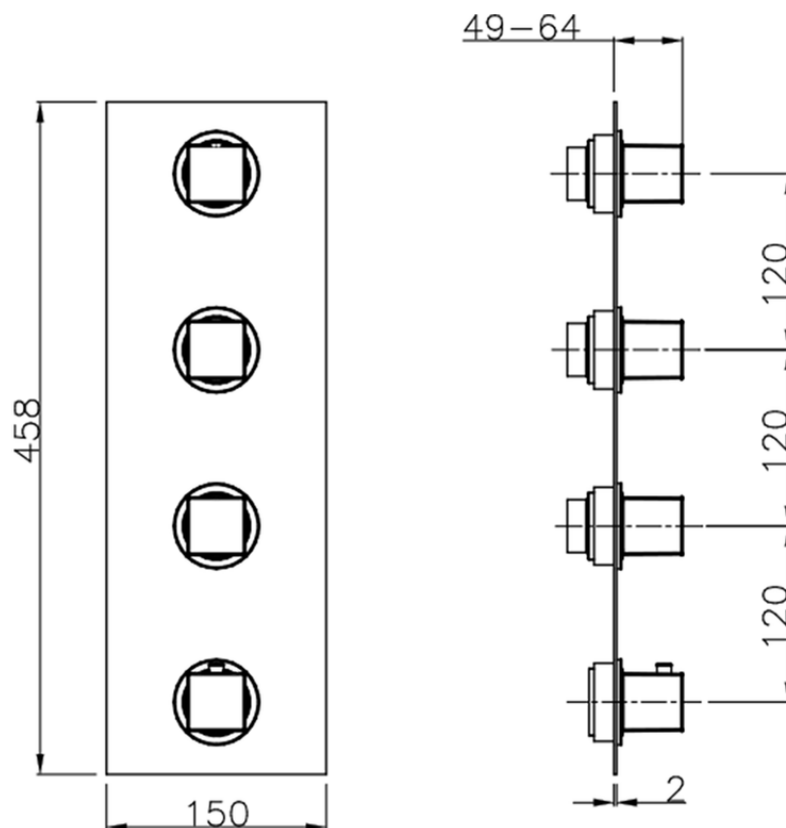

## Parte externa termostático ducha 3 funciones WELLNESS\_WE01V300

WE01V300

<https://es.cisal.it/parte-externa-termostatico-ducha-3-funciones-wellness-we01v300>