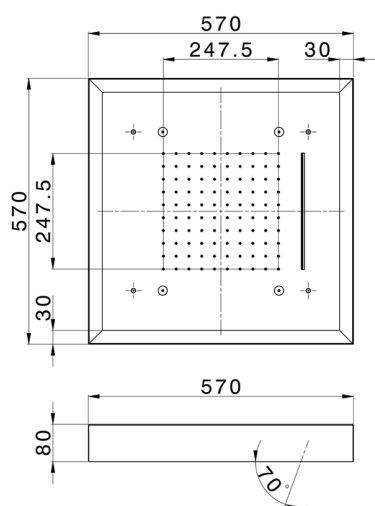

Rociador de techo con cromoterapia 570x570 mm WELLNESS_ZS0C0160

MODELO **ZS0C0160**

Rociador de techo con cromoterapia 570x570 mm, con cubierta exterior blanca, funciones lluvia, nebulizador, funciones cascada, cromoterapia, con control inalámbrico, acero inoxidable AISI 304