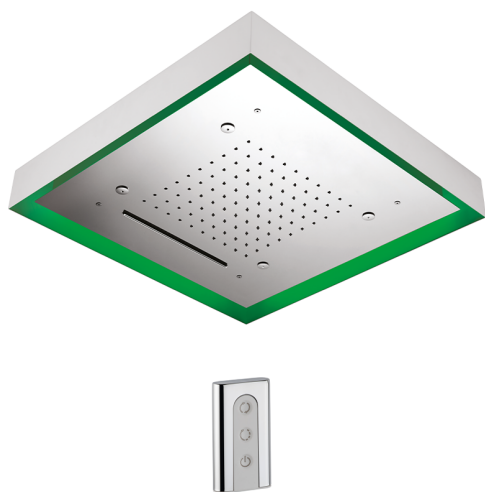

Rociador de techo con cromoterapia 570x570 mm WELLNESS_ZS0C0160

MODELO **ZS0C0160**

Rociador de techo con cromoterapia 570x570 mm, con cubierta exterior blanca, funciones lluvia, nebulizador, funciones cascada, cromoterapia, con control inalámbrico, acero inoxidable AISI 304

ACABADOS DISPONIBLES

-  **D1** D1 Inox Cepillado
-  **40** 40 Negro Mate
-  **4Q** 4Q Blanco Mate
-  **D2** D2 Inox brillo

CARACTERÍSTICAS

2026-03-16