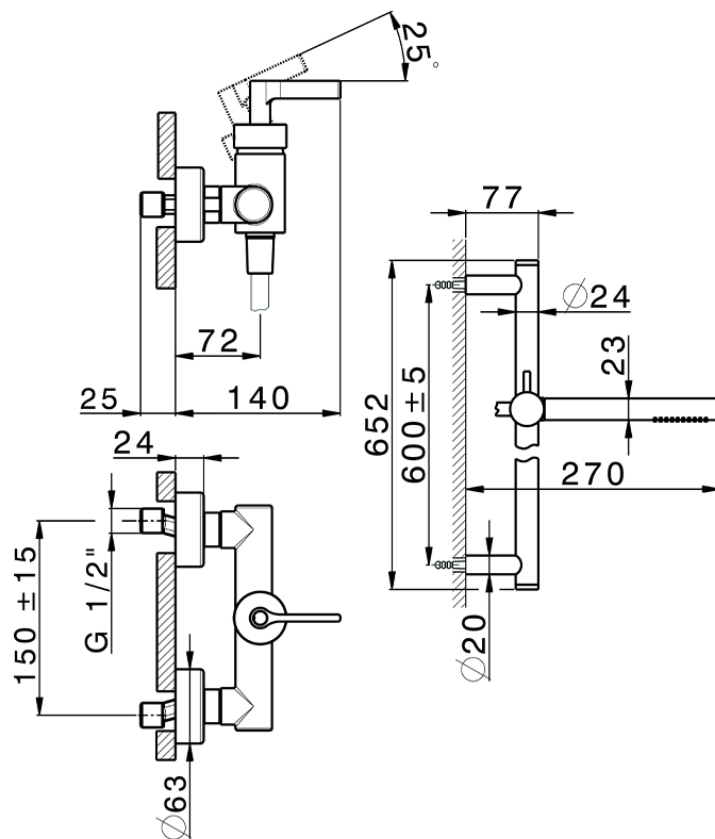

## Ducha monomando con duplex GRACE\_GC000460

GC000460

<https://es.cisal.it/ducha-monomando-con-duplex-grace-gc000460>

2026-05-01