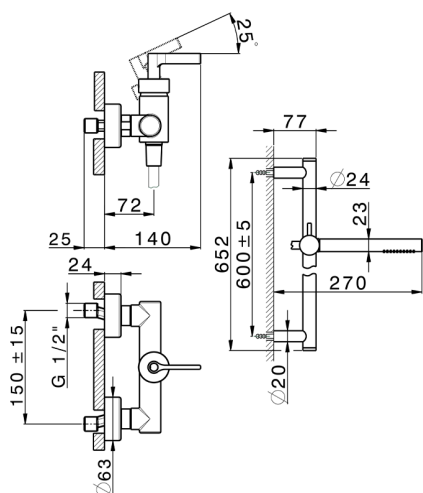

Ducha monomando con duplex GRACE_GC000460

MODELO **GC000460**

Ducha monomando con duplex, Barra 60 cm con soporte corredero, duchita una función Ø 22,5 mm de Latón, flexible liso SUPREME 150 cm

ACABADOS DISPONIBLES

-  **21** 21 Cromo
-  **2F** 2F Niquel Cepillado
-  **2W** 2W Oro Cepillado
-  **5H** 5H Dark Brass Brushed
-  **5L** 5L Brushed Black Titanium
-  **6T** 6T Cromo/Negro Mate

CARACTERÍSTICAS

Recambio Cartucho **ZZ95409000**

Cartucho Monomando 35 mm

EcoStop

La función EcoStop limita el caudal del agua aproximadamente el 50% de la salida máxima con una leve resistencia en la maneta. Basta con empujar ligeramente más allá de la mitad del tope sólo cuando se requiera la salida máxima de agua. Esto permitirá ahorrar hasta un 50% de agua.