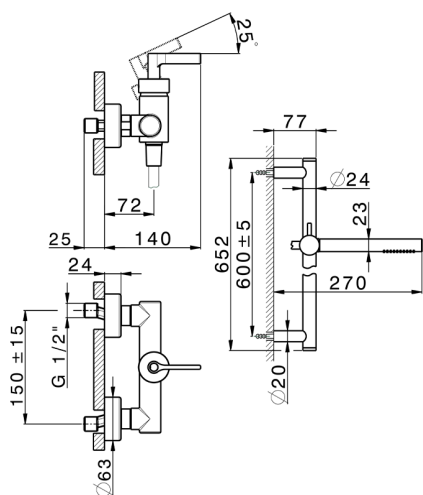

Ducha monomando con duplex GRACE_GC000460

MODELO **GC000460**

Ducha monomando con duplex, Barra 60 cm con soporte corredero, duchita una función Ø 22,5 mm de Latón, flexible liso SUPREME 150 cm

ACABADOS DISPONIBLES

-  **21** 21 Cromo
-  **2F** 2F Niquel Cepillado
-  **2W** 2W Oro Cepillado
-  **5H** 5H Dark Brass Brushed
-  **5L** 5L Brushed Black Titanium
-  **6T** 6T Cromo/Negro Mate

CARACTERÍSTICAS

Recambio Cartucho **ZZ95409000**

Cartucho Monomando 35 mm

EcoStop

La función EcoStop limita el caudal del agua aproximadamente el 50% de la salida máxima con una leve resistencia en la maneta. Basta con empujar ligeramente más allá de la mitad del tope sólo cuando se requiera la salida máxima de agua. Esto permitirá ahorrar hasta un 50% de agua.