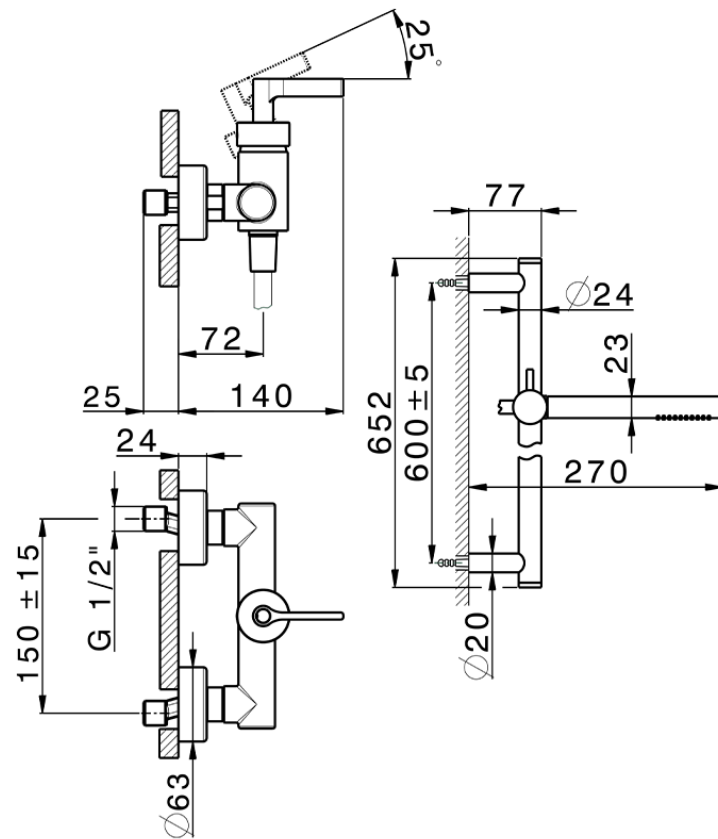

Ducha monomando con duplex GRACE_GC000460

GC000460

<https://es.cisal.it/ducha-monomando-con-duplex-grace-gc000460>

2026-06-15